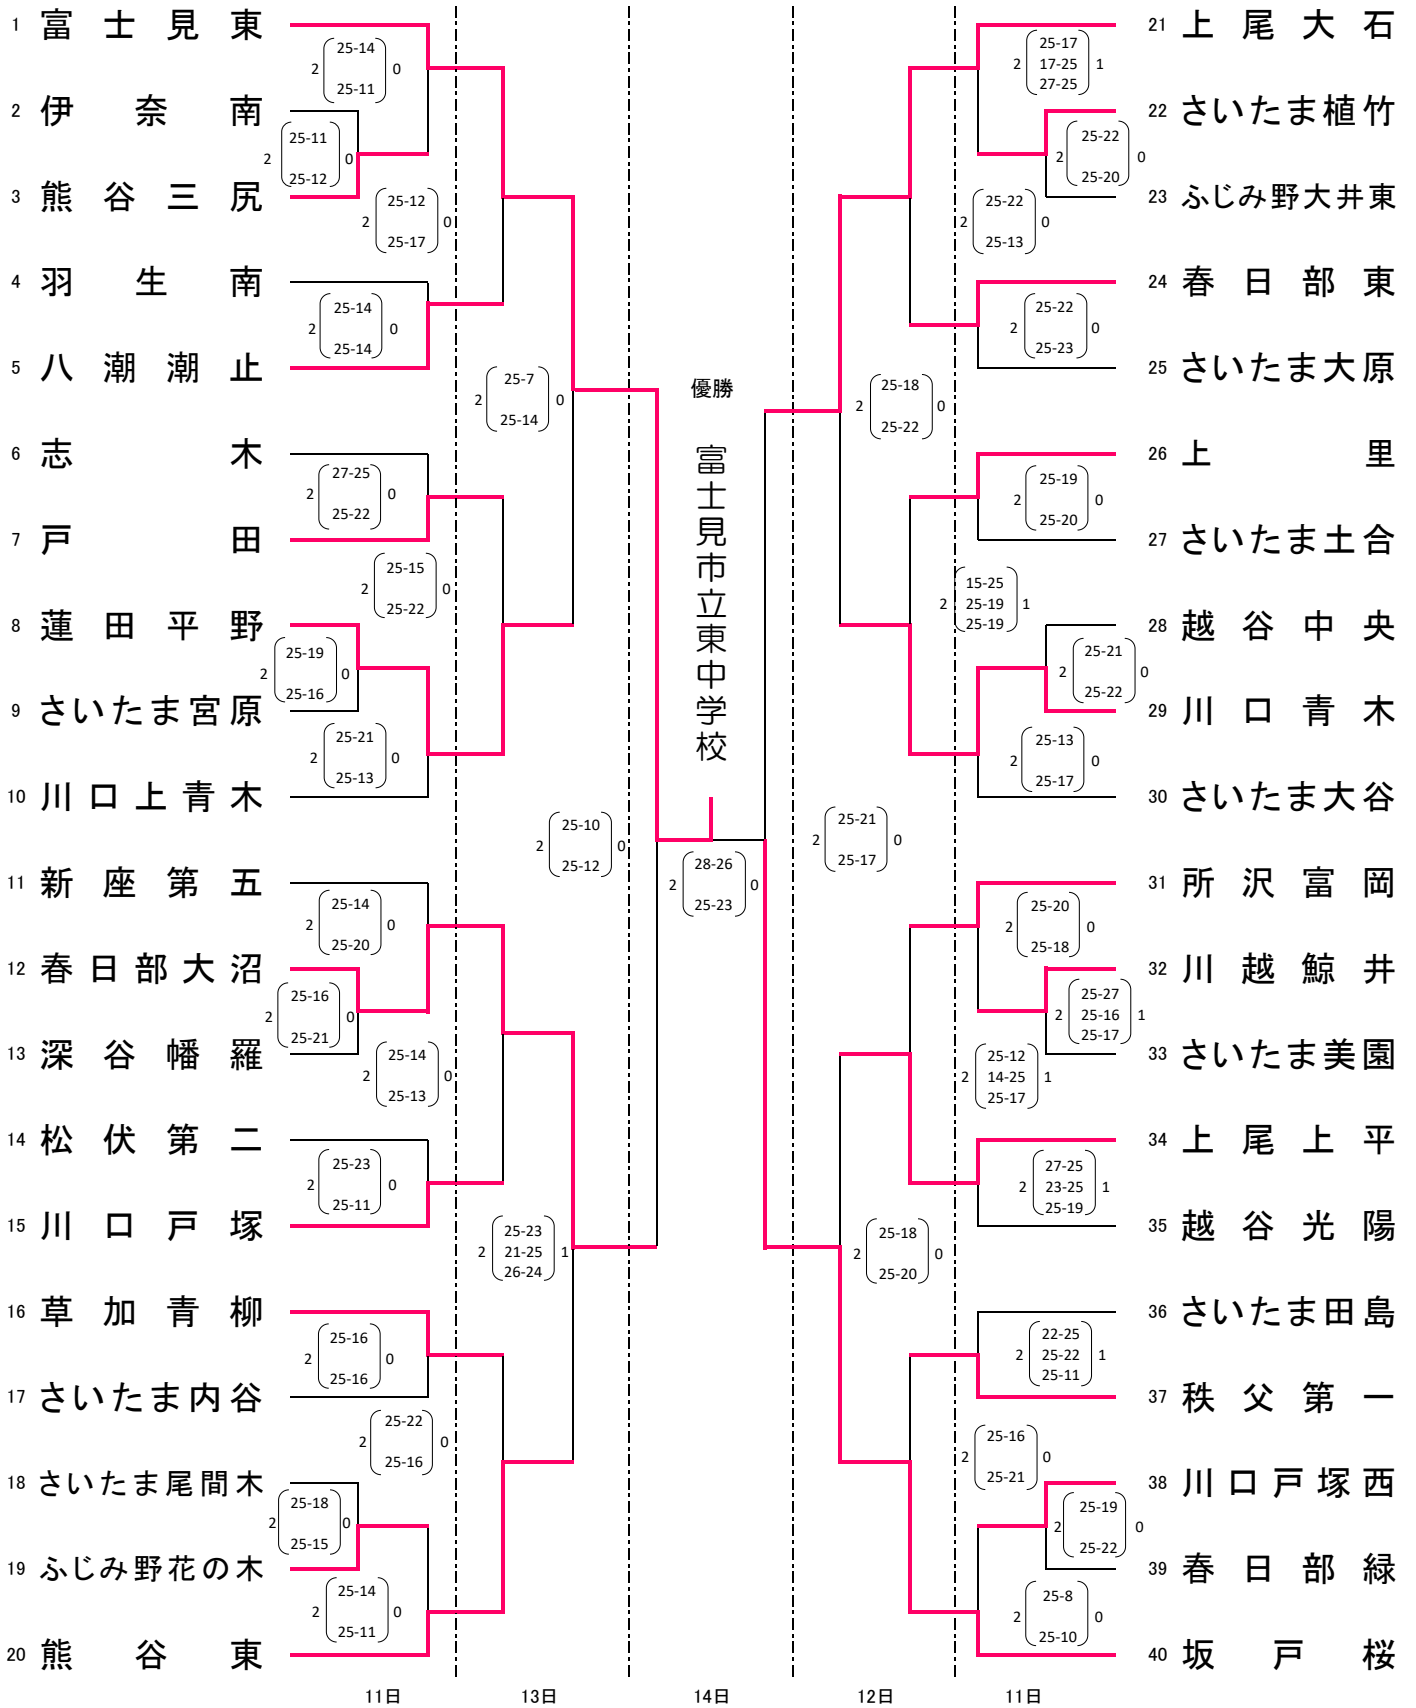

平成30年度 新人体育大会兼県民総合体育大会県大会男子組合せ

男子の部

優勝 富士見市立東中学校
準優勝 坂戸市立桜中学校
3位 春日部市立大沼中学校 上尾市立大石中学校

平成30年度 新人体育大会兼県民総合体育大会県大会女子組合せ

女子の部

優勝 ふじみ野市立大井西中学校
準優勝 小鹿野町立小鹿野中学校
3位 越谷市立栄進中学校 大妻嵐山中学校