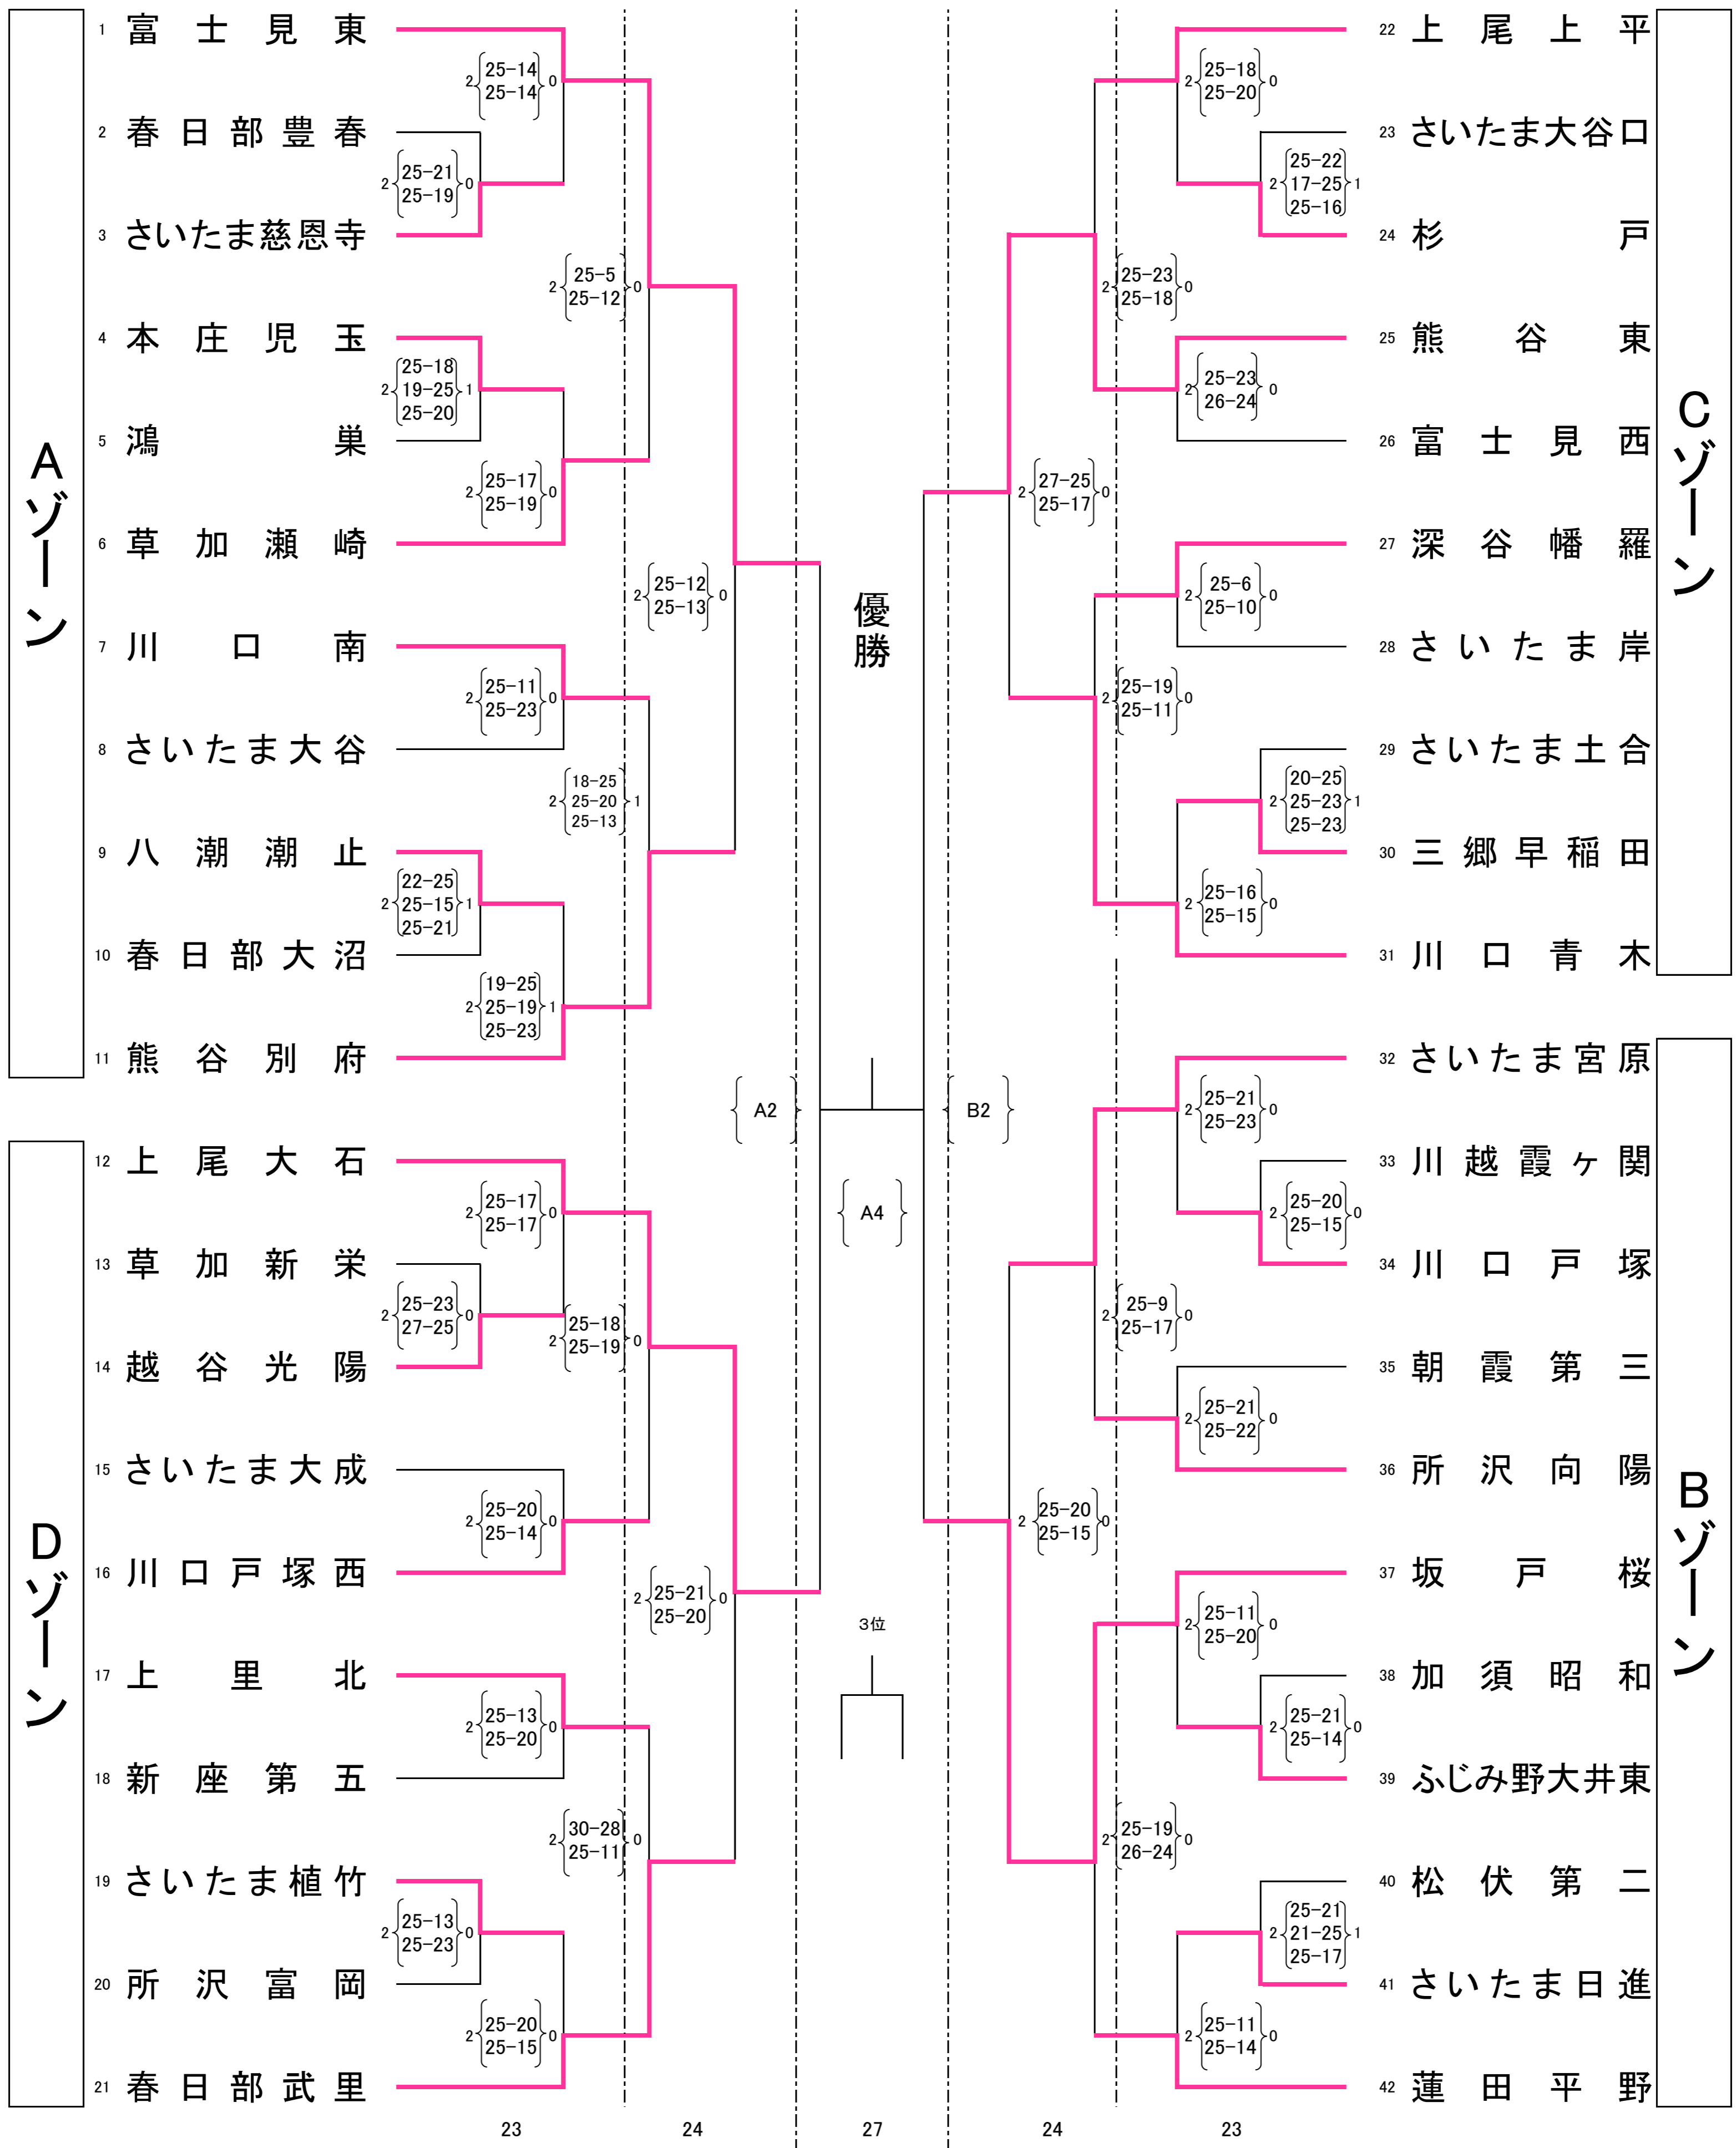

平成30年度埼玉県学校総合体育大会県大会兼全国・関東大会予選会 中学校バレーボール男子

7月23日(月) E F G H 深谷ビッグタートル メイン・サブ  
 7月24日(火) A B 本庄シルクドーム メイン  
 7月27日(金) A B 本庄シルクドーム メイン

| 決定戦    | 熊谷別府 | さいたま宮原 | 川口青木 | 春日部武里 | 順位 |
|--------|------|--------|------|-------|----|
| 熊谷別府   |      | A5     | A3   | A1    |    |
| さいたま宮原 |      |        | B1   | B3    |    |
| 川口青木   |      |        |      | B5    |    |
| 春日部武里  |      |        |      |       |    |

|      |
|------|
| 第5代表 |
| 第6代表 |

平成30年度埼玉県学校総合体育大会県大会兼全国・関東大会予選会 中学校バレーボール女子

7月23日(月) A B C D 本庄シルクドーム  
 7月24日(火) C D 本庄シルクドーム  
 7月27日(金) C D 本庄シルクドーム

| 決定戦     | 滑川 | 富士見富士見台 | 大妻嵐山 | 上里 | 順位 |
|---------|----|---------|------|----|----|
| 滑川      |    | C5      | C3   | C1 |    |
| 富士見富士見台 |    |         | D1   | D3 |    |
| 大妻嵐山    |    |         |      | D5 |    |
| 上里      |    |         |      |    |    |