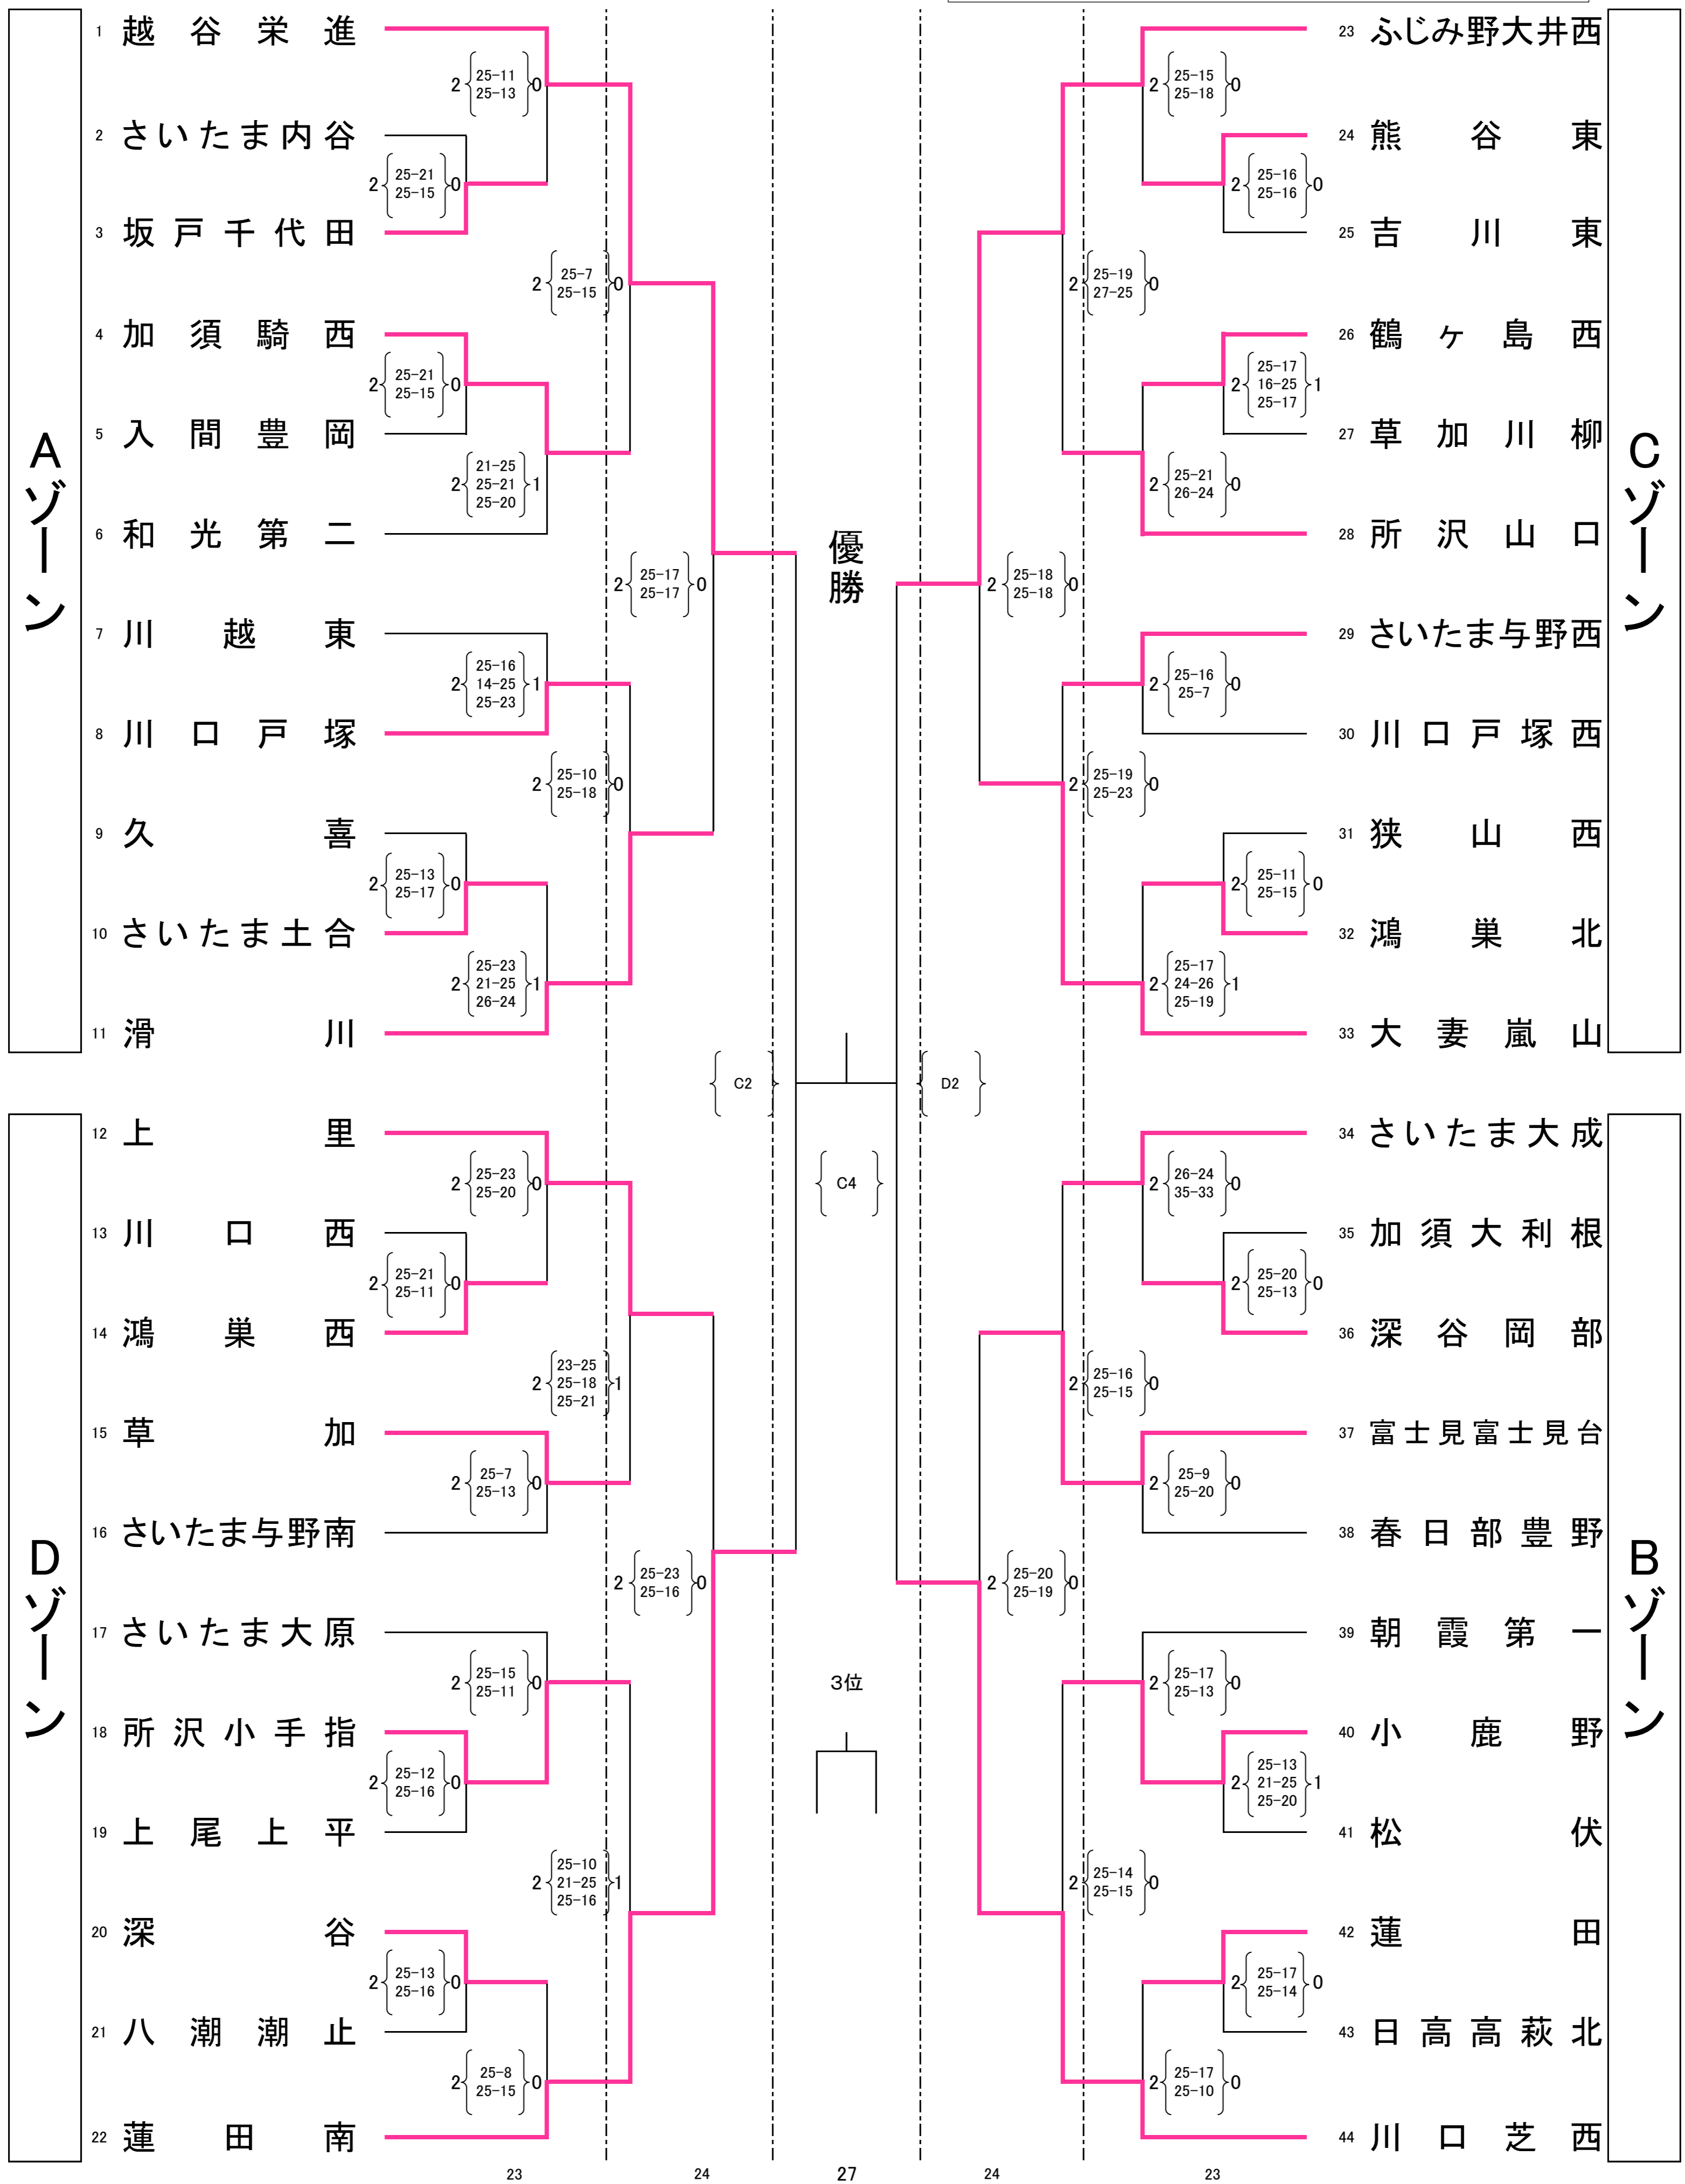

平成30年度埼玉県学校総合体育大会県大会兼全国・関東大会予選会 中学校バレーボール男子

7月23日(月) E F G H 深谷ビッグタートル メイン・サブ  
 7月24日(火) A B 本庄シルクドーム メイン  
 7月27日(金) A B 本庄シルクドーム メイン

| 決定戦    | 熊谷別府 | さいたま宮原 | 川口青木 | 春日部武里 | 順位 |
|--------|------|--------|------|-------|----|
| 熊谷別府   |      | A5     | A3   | A1    |    |
| さいたま宮原 |      |        | B1   | B3    |    |
| 川口青木   |      |        |      | B5    |    |
| 春日部武里  |      |        |      |       |    |

|      |
|------|
| 第5代表 |
| 第6代表 |

平成30年度埼玉県学校総合体育大会県大会兼全国・関東大会予選会 中学校バレーボール女子

7月23日(月) A B C D 本庄シルクドーム  
 7月24日(火) C D 本庄シルクドーム  
 7月27日(金) C D 本庄シルクドーム

| 決定戦     | 滑川 | 富士見富士見台 | 大妻嵐山 | 上里 | 順位 |
|---------|----|---------|------|----|----|
| 滑川      |    | C5      | C3   | C1 |    |
| 富士見富士見台 |    |         | D1   | D3 |    |
| 大妻嵐山    |    |         |      | D5 |    |
| 上里      |    |         |      |    |    |