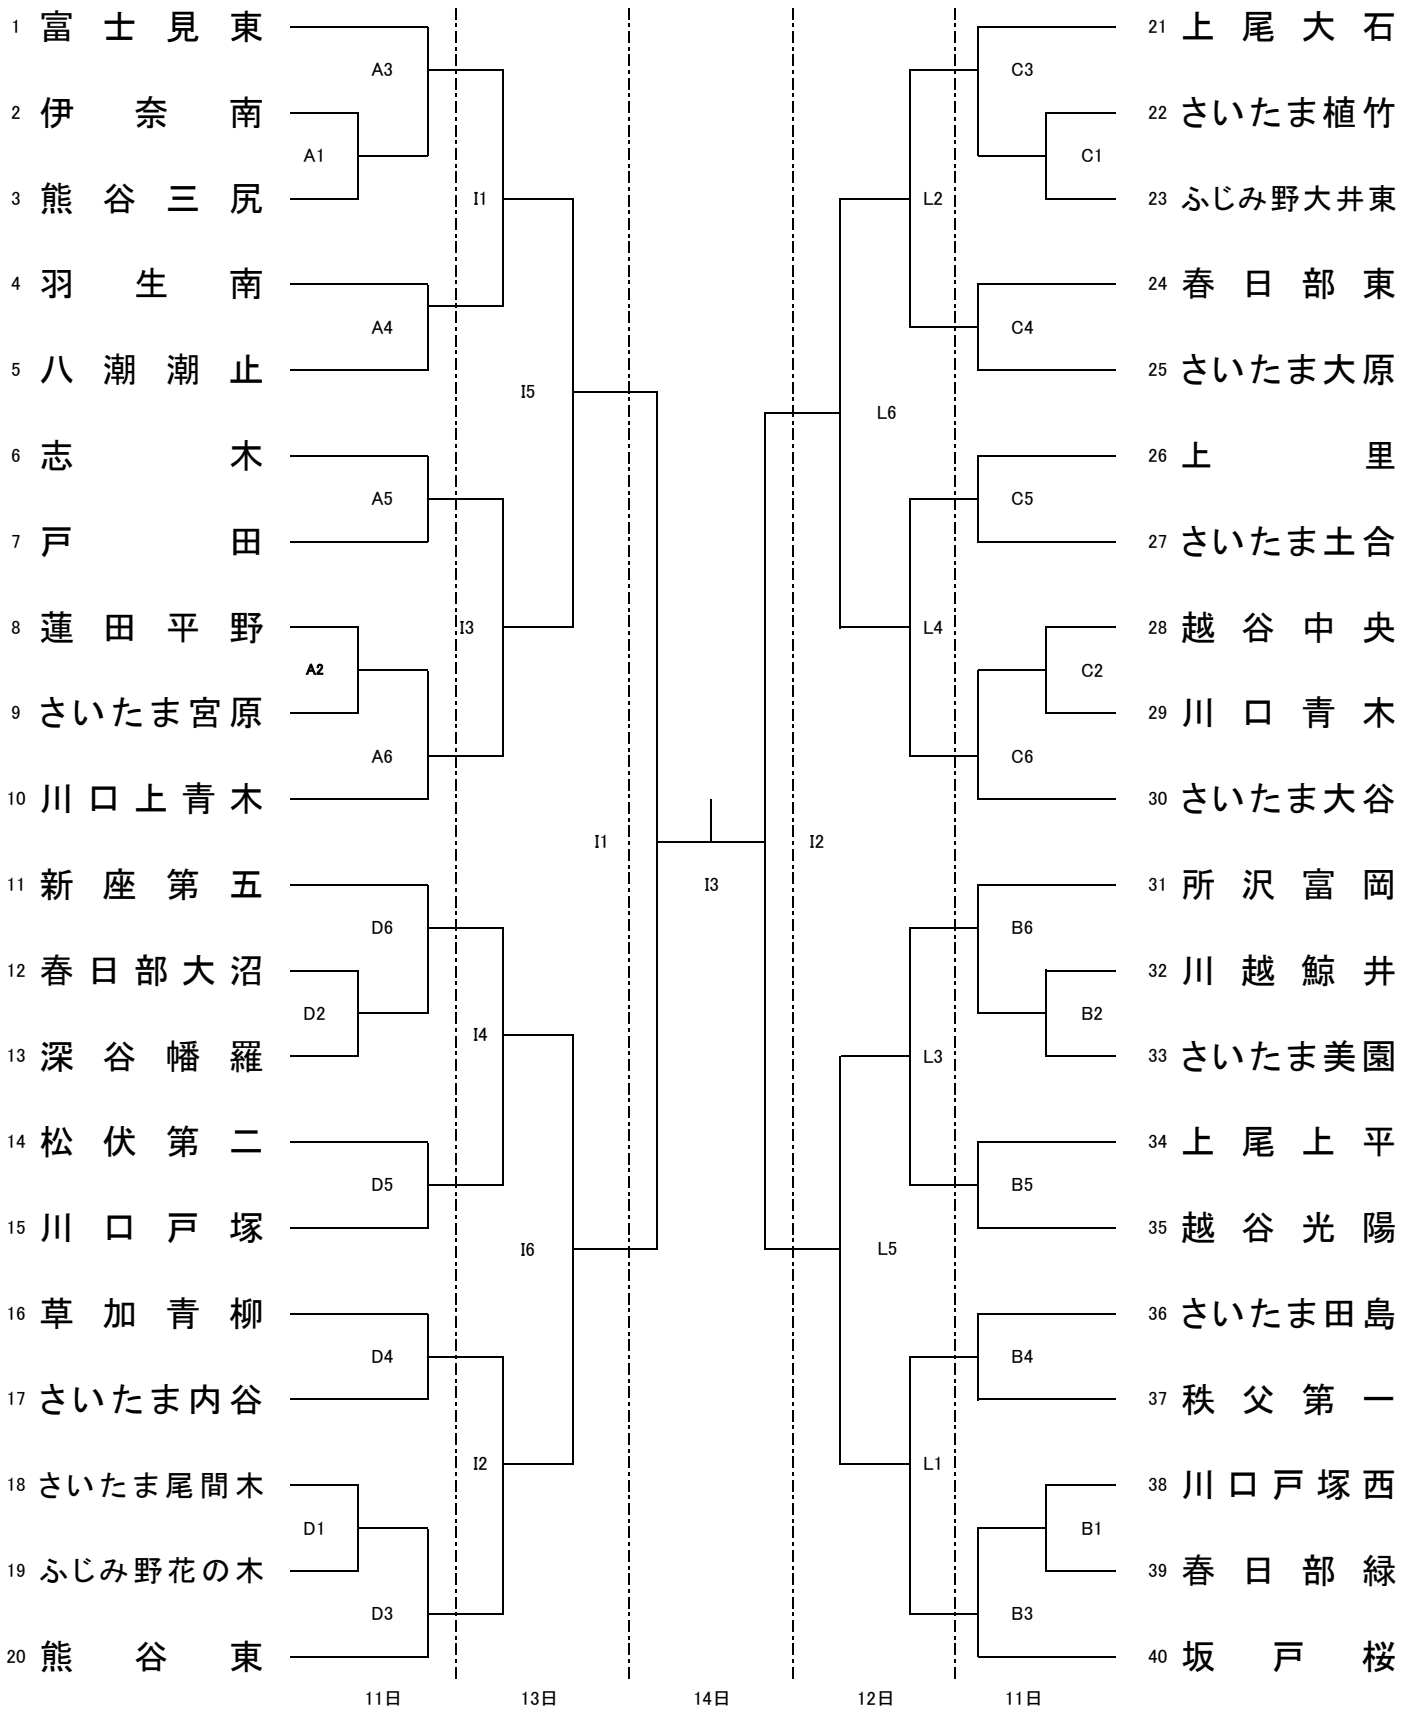

平成30年度 新人体育大会兼県民総合体育大会県大会男子組合せ

男子の部

11月11日(日)	ABC コート	新座市総合体育館メイン
	D コート	新座市総合体育館サブ
11月12日(月)	I L コート	川越総合体育館メイン・サブ
11月14日(水)	I コート	川越総合体育館メイン

平成30年度 新人体育大会兼県民総合体育大会県大会女子組合せ

女子の部

11月11日(日)	EFGH	コート	久喜市総合第1体育館
11月12日(月)	JK	コート	川越総合体育館
11月14日(水)	K	コート	川越総合体育館