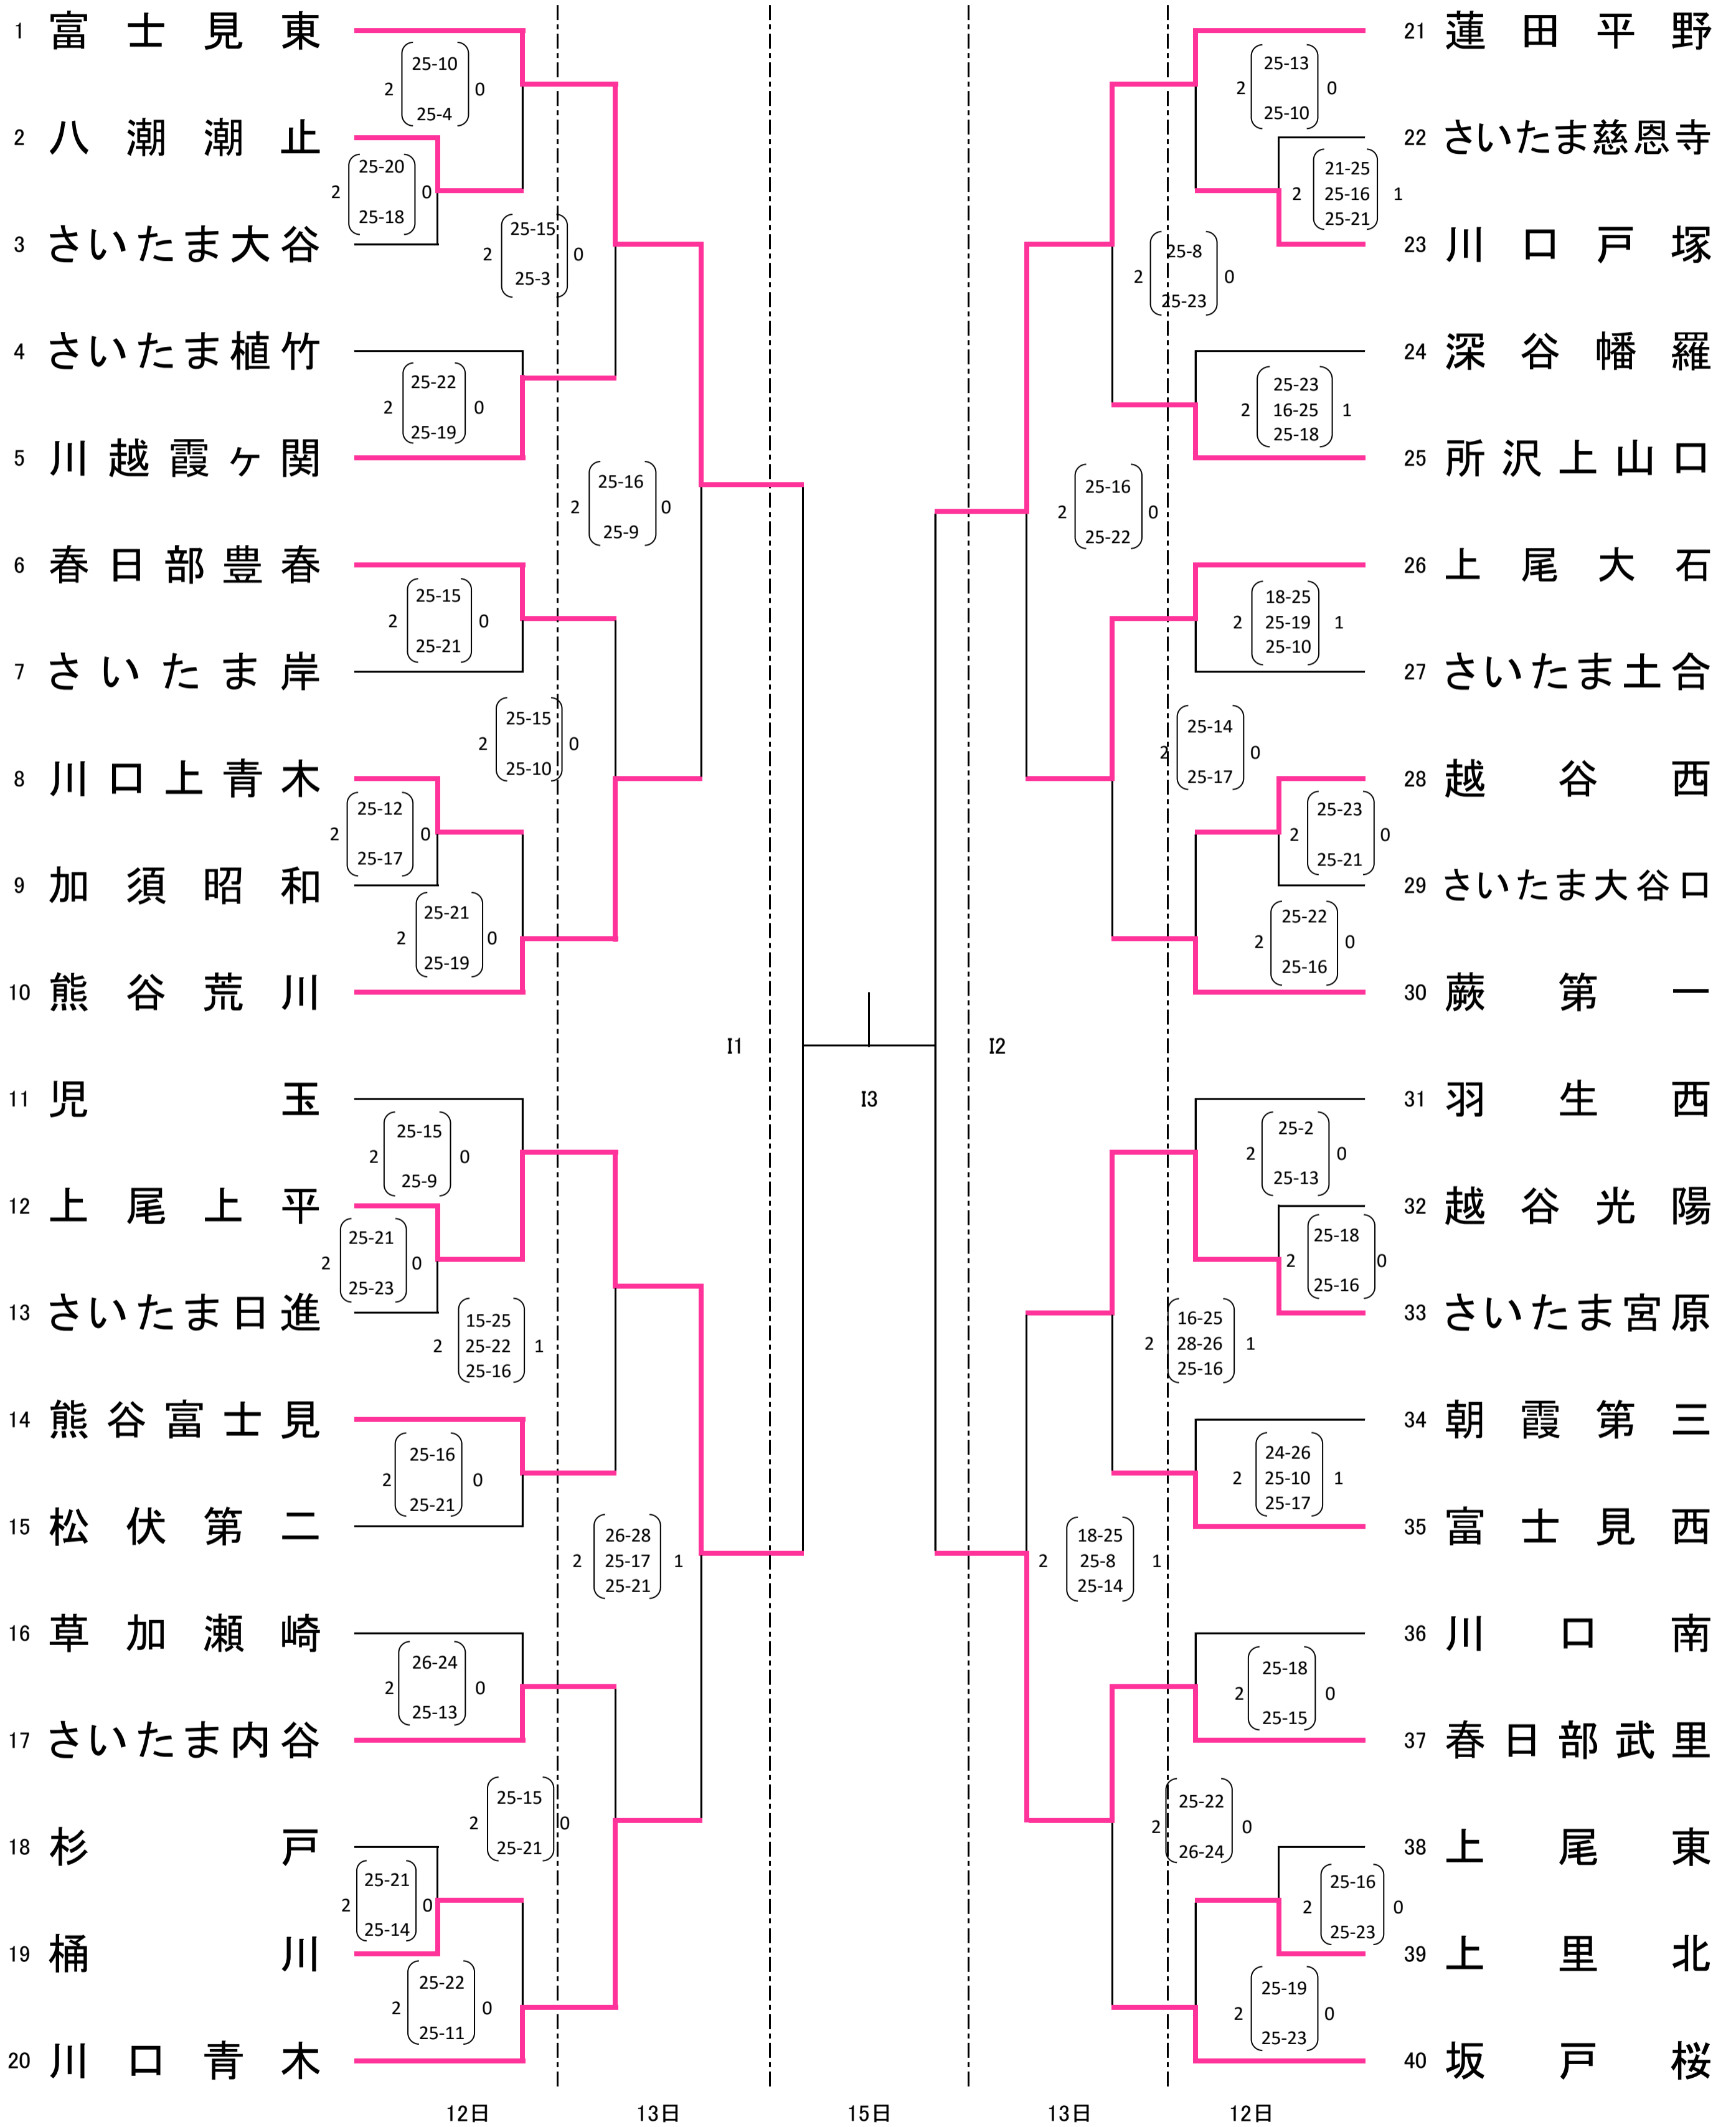

平成29年度 新人体育大会兼県民総合体育大会県大会男子組合せ

男子の部

11月12日(日)	ABC コート	新座市総合体育館メイン
	D コート	新座市総合体育館サブ
11月13日(月)	I L コート	川越総合体育館メイン・サブ
11月15日(水)	I コート	川越総合体育館メイン

平成29年度 新人体育大会兼県民総合体育大会県大会女子組合せ

女子の部

11月12日(日) EFGH コート 久喜市総合第1体育館
 11月13日(月) JK コート 川越総合体育館
 11月15日(水) K コート 川越総合体育館