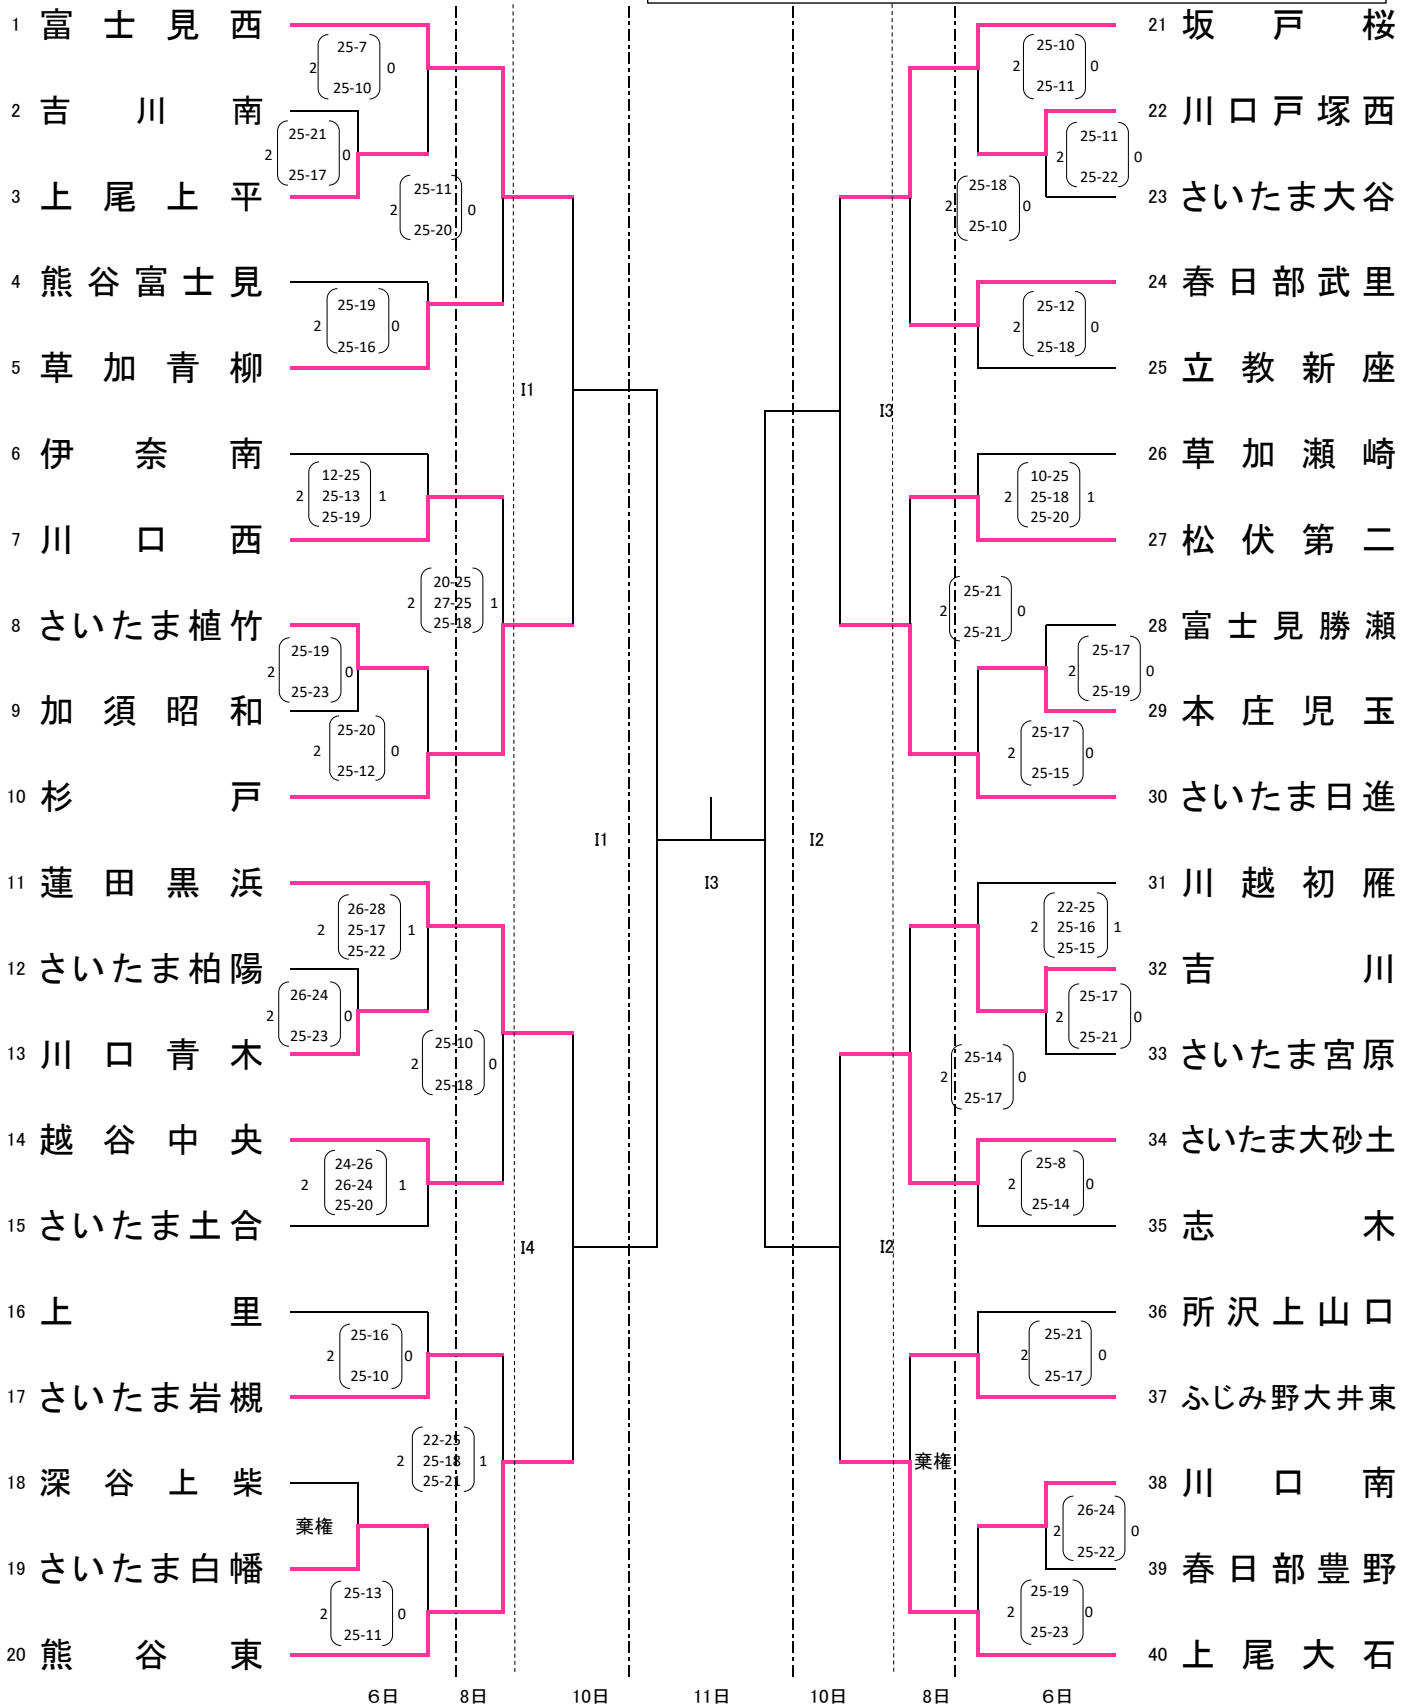

令和4年度 新人体育大会兼県民総合スポーツ大会県大会男子組合せ

男子の部

11月 6日(日) A・B・C 新座市民総合体育館 メイン D 新座市民総合体育館 サブ
 11月 8日(火) E・F 所沢市民体育館 メイン
 11月10日(木) I 川越運動公園総合体育館 メイン
 11月11日(金) J 川越運動公園総合体育館 メイン *使用球 モルテン

令和4年度 新人体育大会兼県民総合スポーツ大会県大会女子組合せ

女子の部

11月 7日(月)E・F・G・H 所沢市民体育館 メイン
 11月 8日(火) G・H 所沢市民体育館 メイン
 11月10日(木) J 川越運動公園総合体育館 メイン
 11月11日(金) J 川越運動公園総合体育館 メイン *使用球 ミカサ