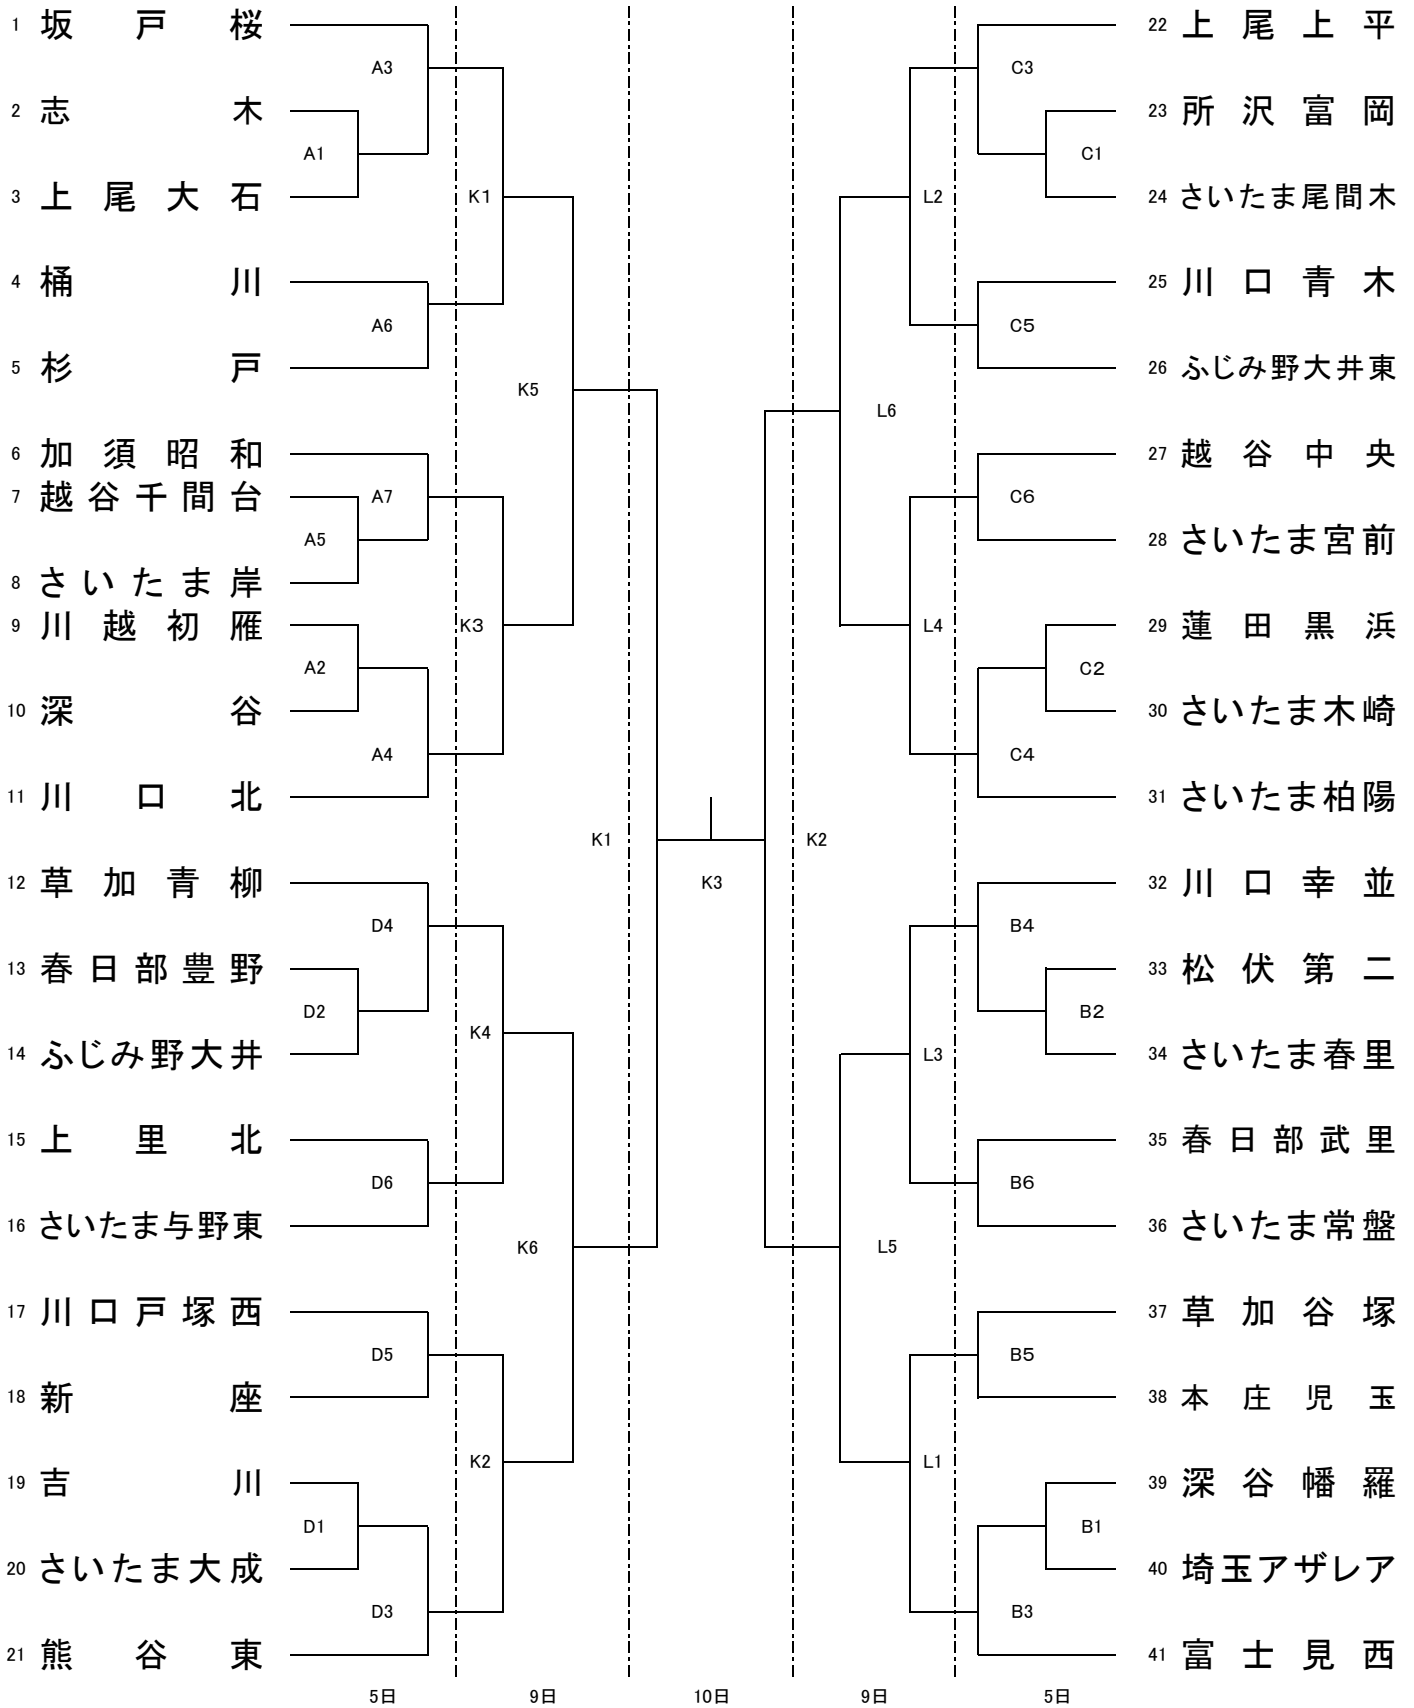

# 令和5年度 新人体育大会兼県民総合スポーツ大会県大会男子組合せ

男子の部

11月 5日(日) A・B・C 新座市民総合体育館 メイン D 新座市民総合体育館 サブ  
 11月 9日(木) K・L 川越運動公園体育館 メイン・サブ  
 11月10日(金) K 川越運動公園総合体育館 メイン \*使用球 ミカサ

# 令和5年度 新人体育大会兼県民総合スポーツ大会県大会女子組合せ

女子の部

11月 7日(火)E・F・G・H 所沢市民体育館 メイン  
 11月 9日(木) I・J 川越運動公園総合体育館 メイン  
 11月10日(金) I 川越運動公園総合体育館 メイン \*使用球 モルテン