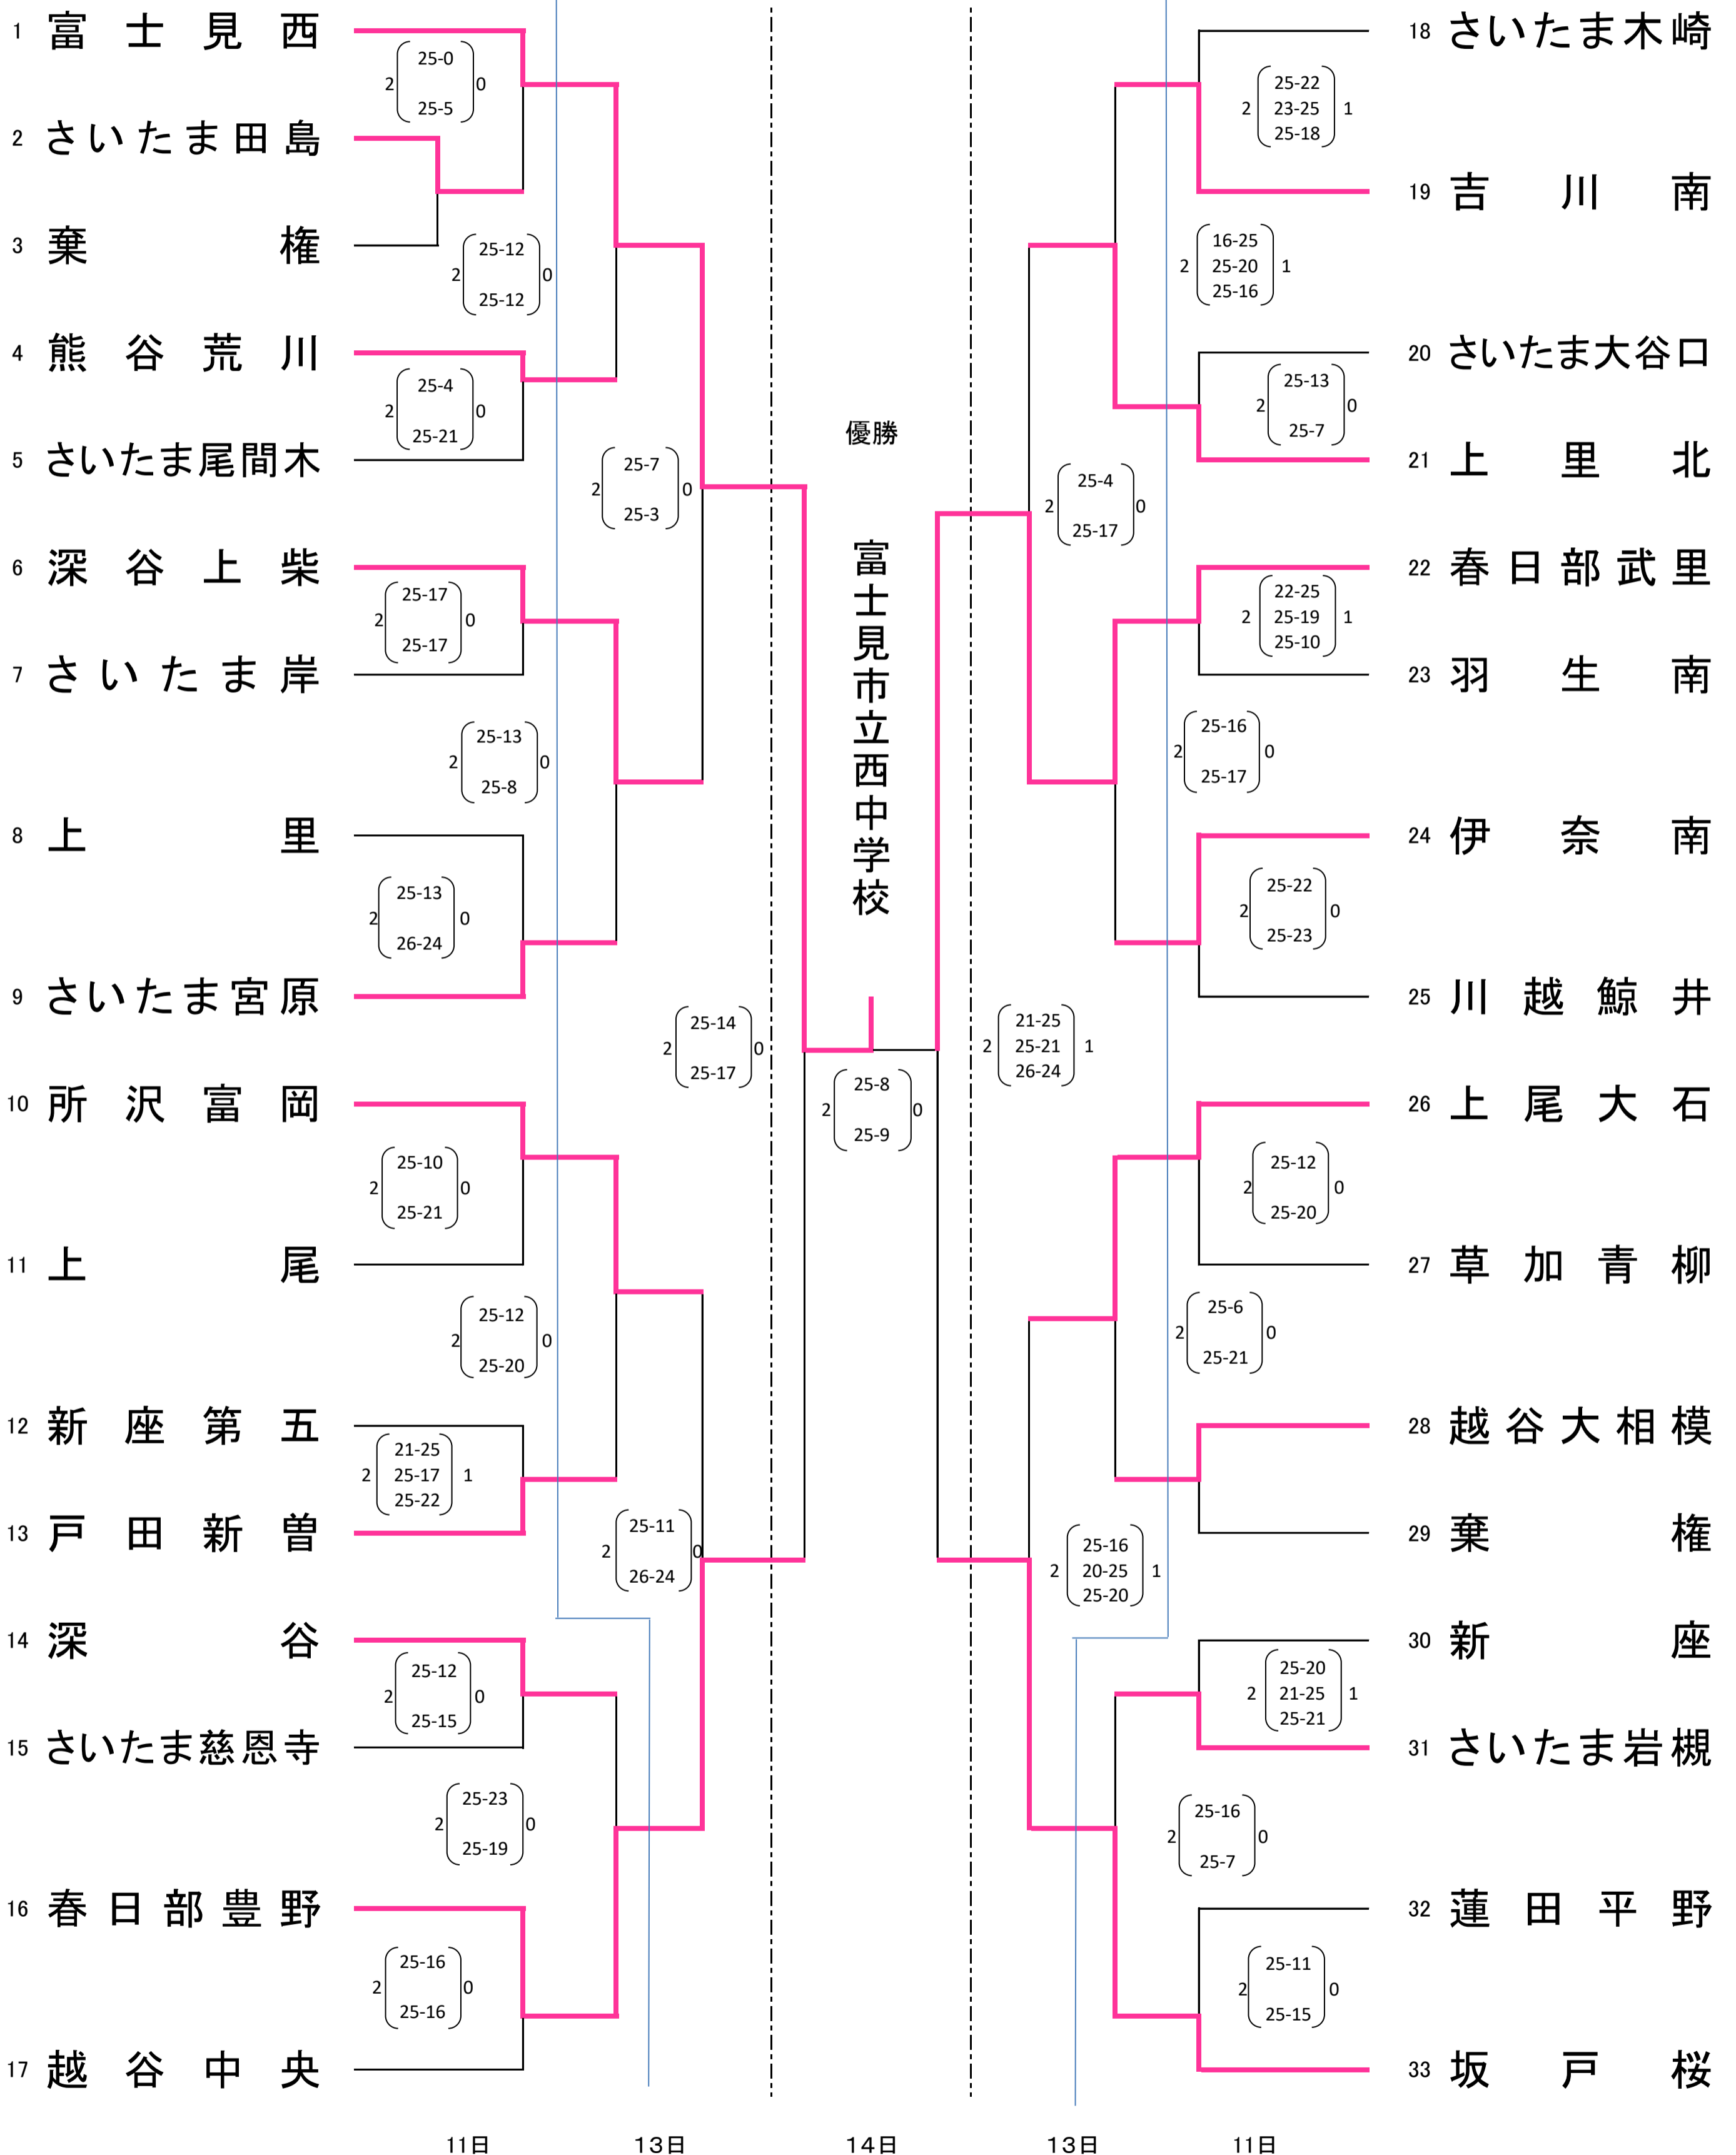

令和2年度 新人体育大会兼県民総合スポーツ大会県大会 男子

**優勝 富士見市立西中学校**  
**準優勝 春日部市立武里中学校**  
**3位 春日部市立豊野中学校 坂戸市立桜中学校**

令和2年度 新人体育大会兼県民総合スポーツ大会県大会 女子

**優勝** 越谷市立栄進中学校  
**準優勝** 滑川町立滑川中学校  
**3位** さいたま市立宮原中学校 大妻嵐山中学校