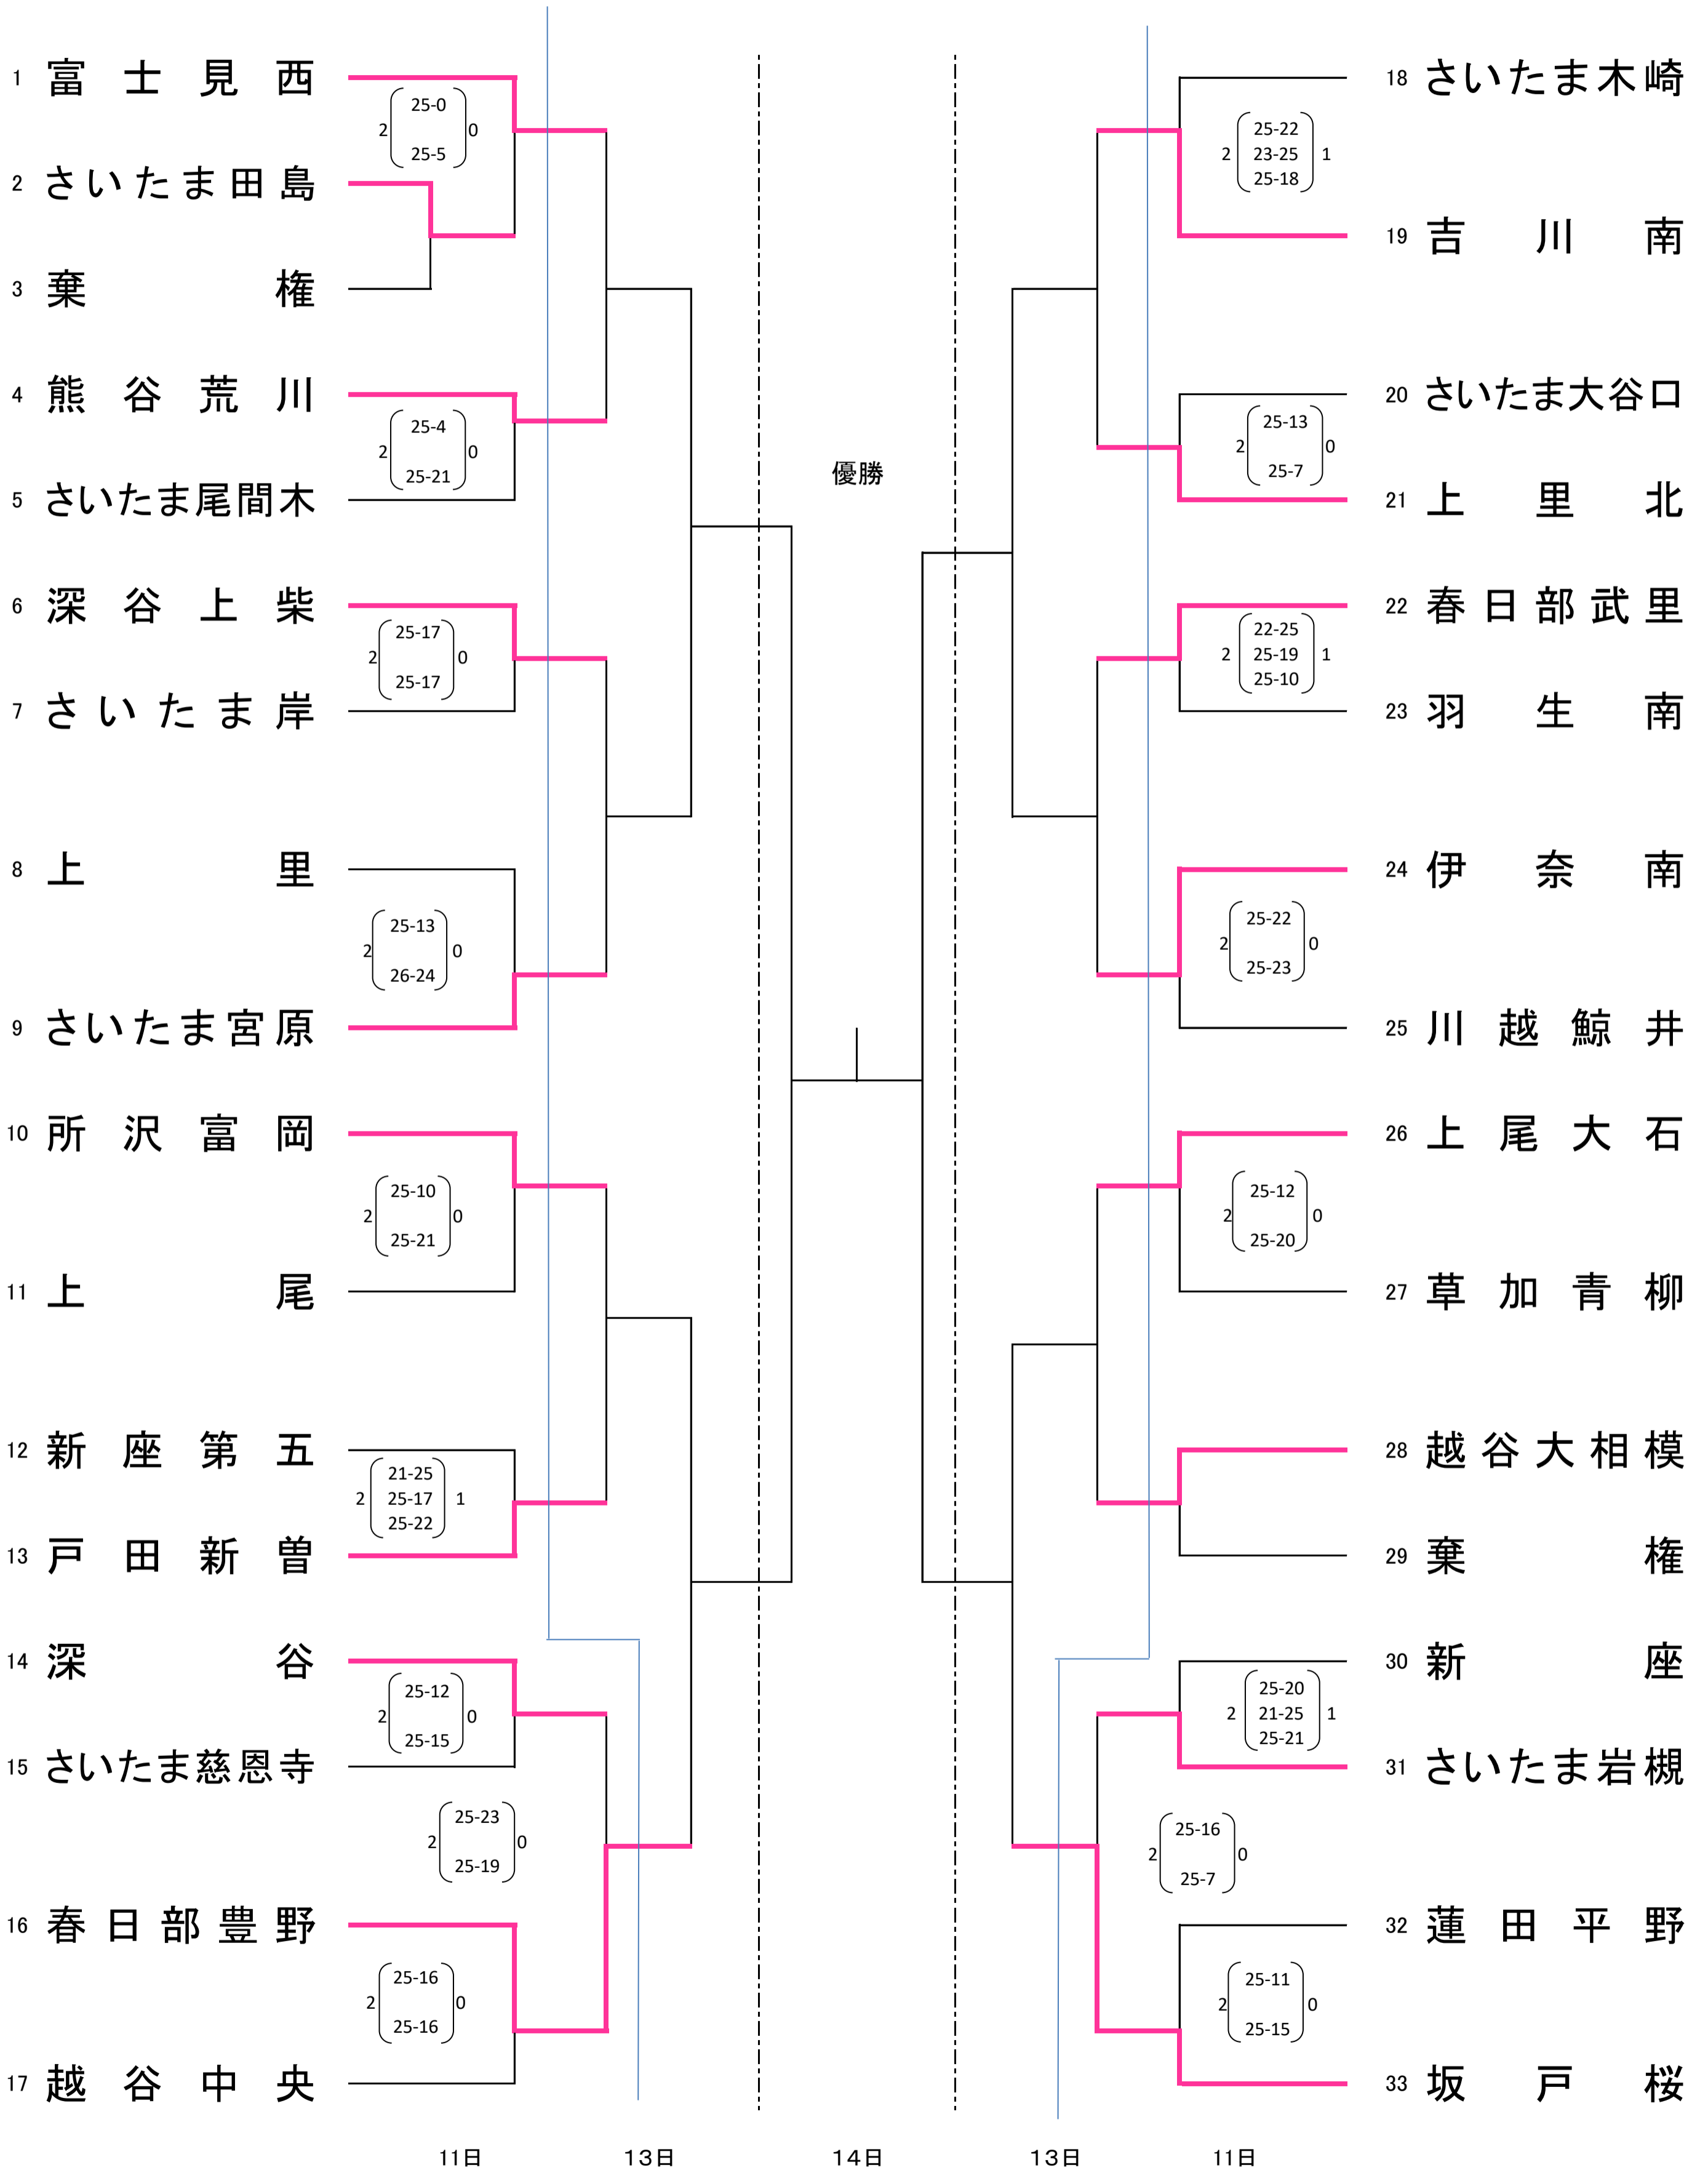

令和2年度 新人体育大会兼県民総合スポーツ大会県大会 男子

中学校バレーボール男子の部

11月11日(水)	EFGH	コート	所沢市民体育館メイン
11月13日(金)	I J	コート	サイデン化学アリーナ メイン
11月14日(土)	M	コート	新座市民総合体育館 メイン

令和2年度 新人体育大会兼県民総合スポーツ大会県大会 女子

中学校バレーボール女子の部

11月9日(月)	ABC コート	川越運動公園総合体育館メイン
	D コート	川越運動公園総合体育館サブ
11月13日(金)	K コート	サイデン化学アリーナメイン
	L コート	サイデン化学アリーナサブ
11月14日(土)	N コート	新座市民総合体育館メイン

- 1 ふじみ野大井西
- 2 さいたま与野西
- 3 日高高麗川
- 4 鴻巣北
- 5 入間黒須
- 6 坂戸住吉
- 7 所沢山口
- 8 棄権
- 9 越谷栄進
- 10 和光大和
- 11 棄権
- 12 さいたま宮原
- 13 戸田
- 14 吉川東
- 15 さいたま南浦和
- 16 加須騎西
- 17 上里

- 18 大妻嵐山
- 19 新座第三
- 20 蓮田黒浜西
- 21 熊谷荒川
- 22 西武文理
- 23 伊奈小針
- 24 さいたま桜木
- 25 春日部豊野
- 26 蓮田
- 27 深谷川本
- 28 草加谷塚
- 29 川越城南
- 30 久喜
- 31 上尾
- 32 さいたま大成
- 33 滑川