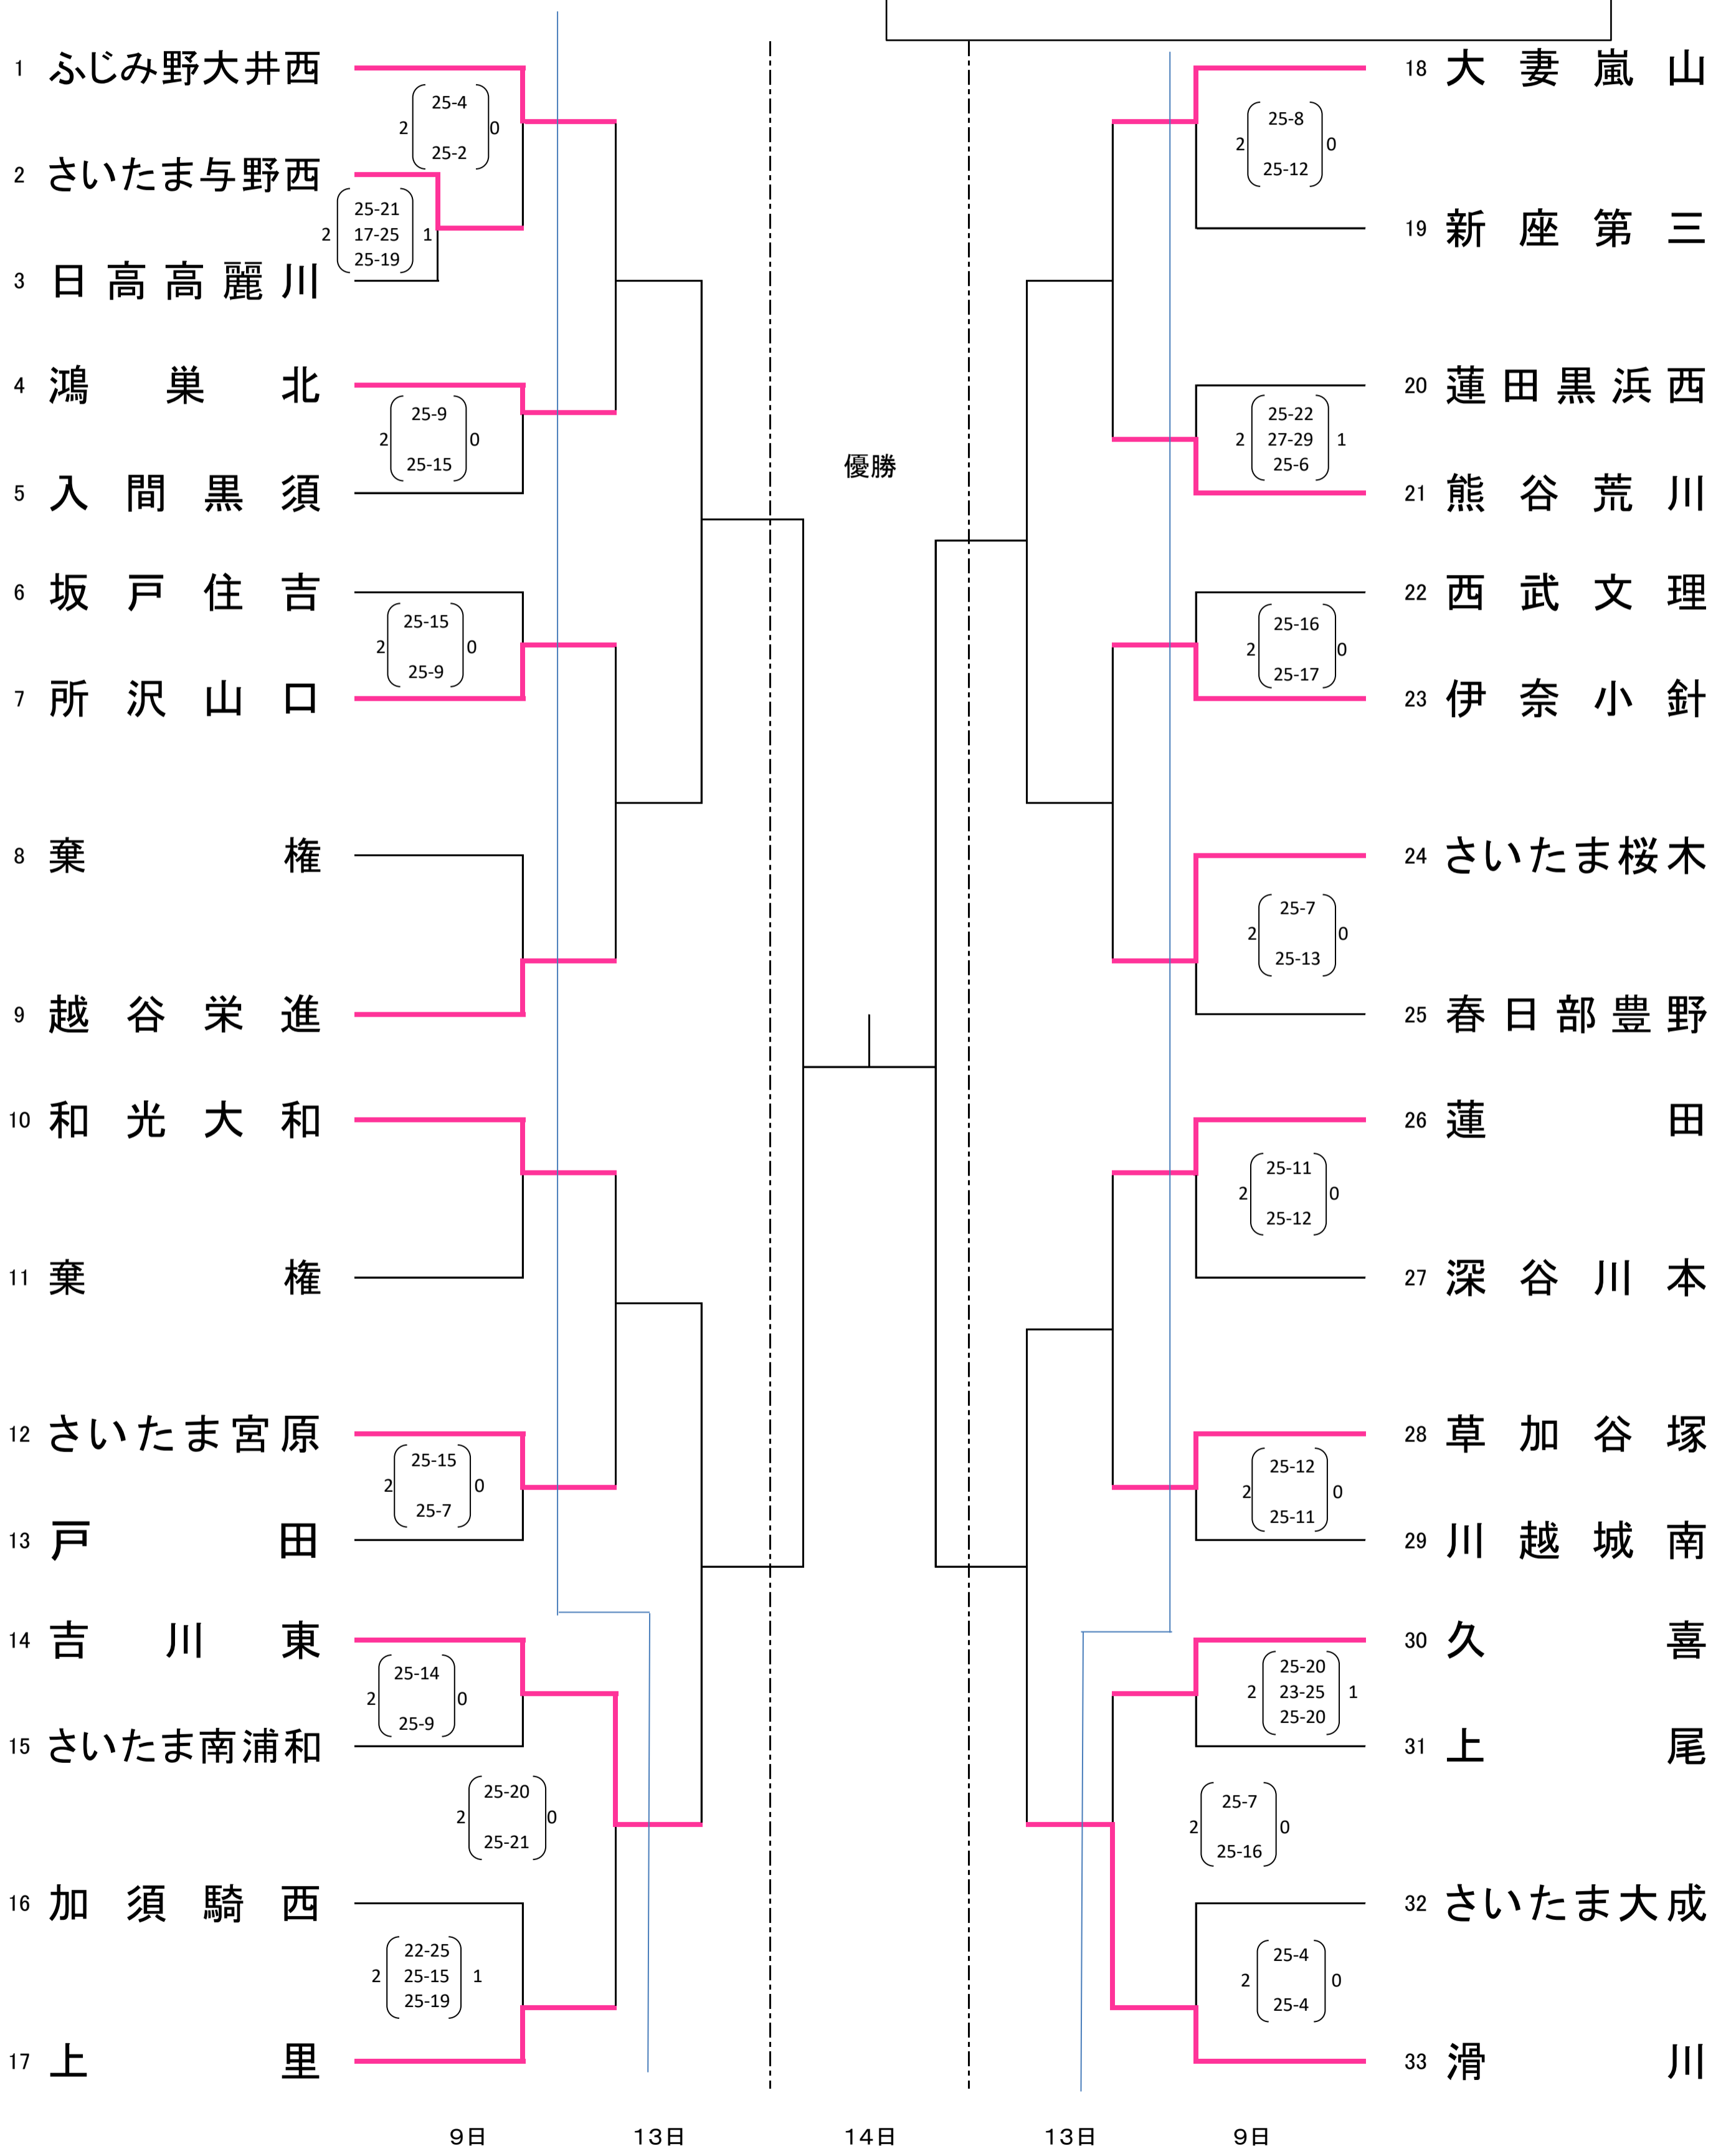

令和2年度 新人体育大会兼県民総合スポーツ大会県大会 男子

中学校バレーボール男子の部

11月11日(水)	EFGH	コート	所沢市民体育館メイン
11月13日(金)	I J	コート	サイデン化学アリーナ メイン
11月14日(土)	M	コート	新座市民総合体育館 メイン

令和2年度 新人体育大会兼県民総合スポーツ大会県大会 女子

中学校バレーボール女子の部

11月9日(月)	ABC コート	川越運動公園総合体育館メイン
	D コート	川越運動公園総合体育館サブ
11月13日(金)	K コート	サイデン化学アリーナメイン
	L コート	サイデン化学アリーナサブ
11月14日(土)	N コート	新座市民総合体育館メイン

- 1 ふじみ野大井西
- 2 さいたま与野西
- 3 日高高麗川
- 4 鴻巣北
- 5 入間黒須
- 6 坂戸住吉
- 7 所沢山口
- 8 棄権
- 9 越谷栄進
- 10 和光大和
- 11 棄権
- 12 さいたま宮原
- 13 戸田
- 14 吉川東
- 15 さいたま南浦和
- 16 加須騎西
- 17 上里

- 18 大妻嵐山
- 19 新座第三
- 20 蓮田黒浜西
- 21 熊谷荒川
- 22 西武文理
- 23 伊奈小針
- 24 さいたま桜木
- 25 春日部豊野
- 26 蓮田
- 27 深谷川本
- 28 草加谷塚
- 29 川越城南
- 30 久喜
- 31 上尾
- 32 さいたま大成
- 33 滑川