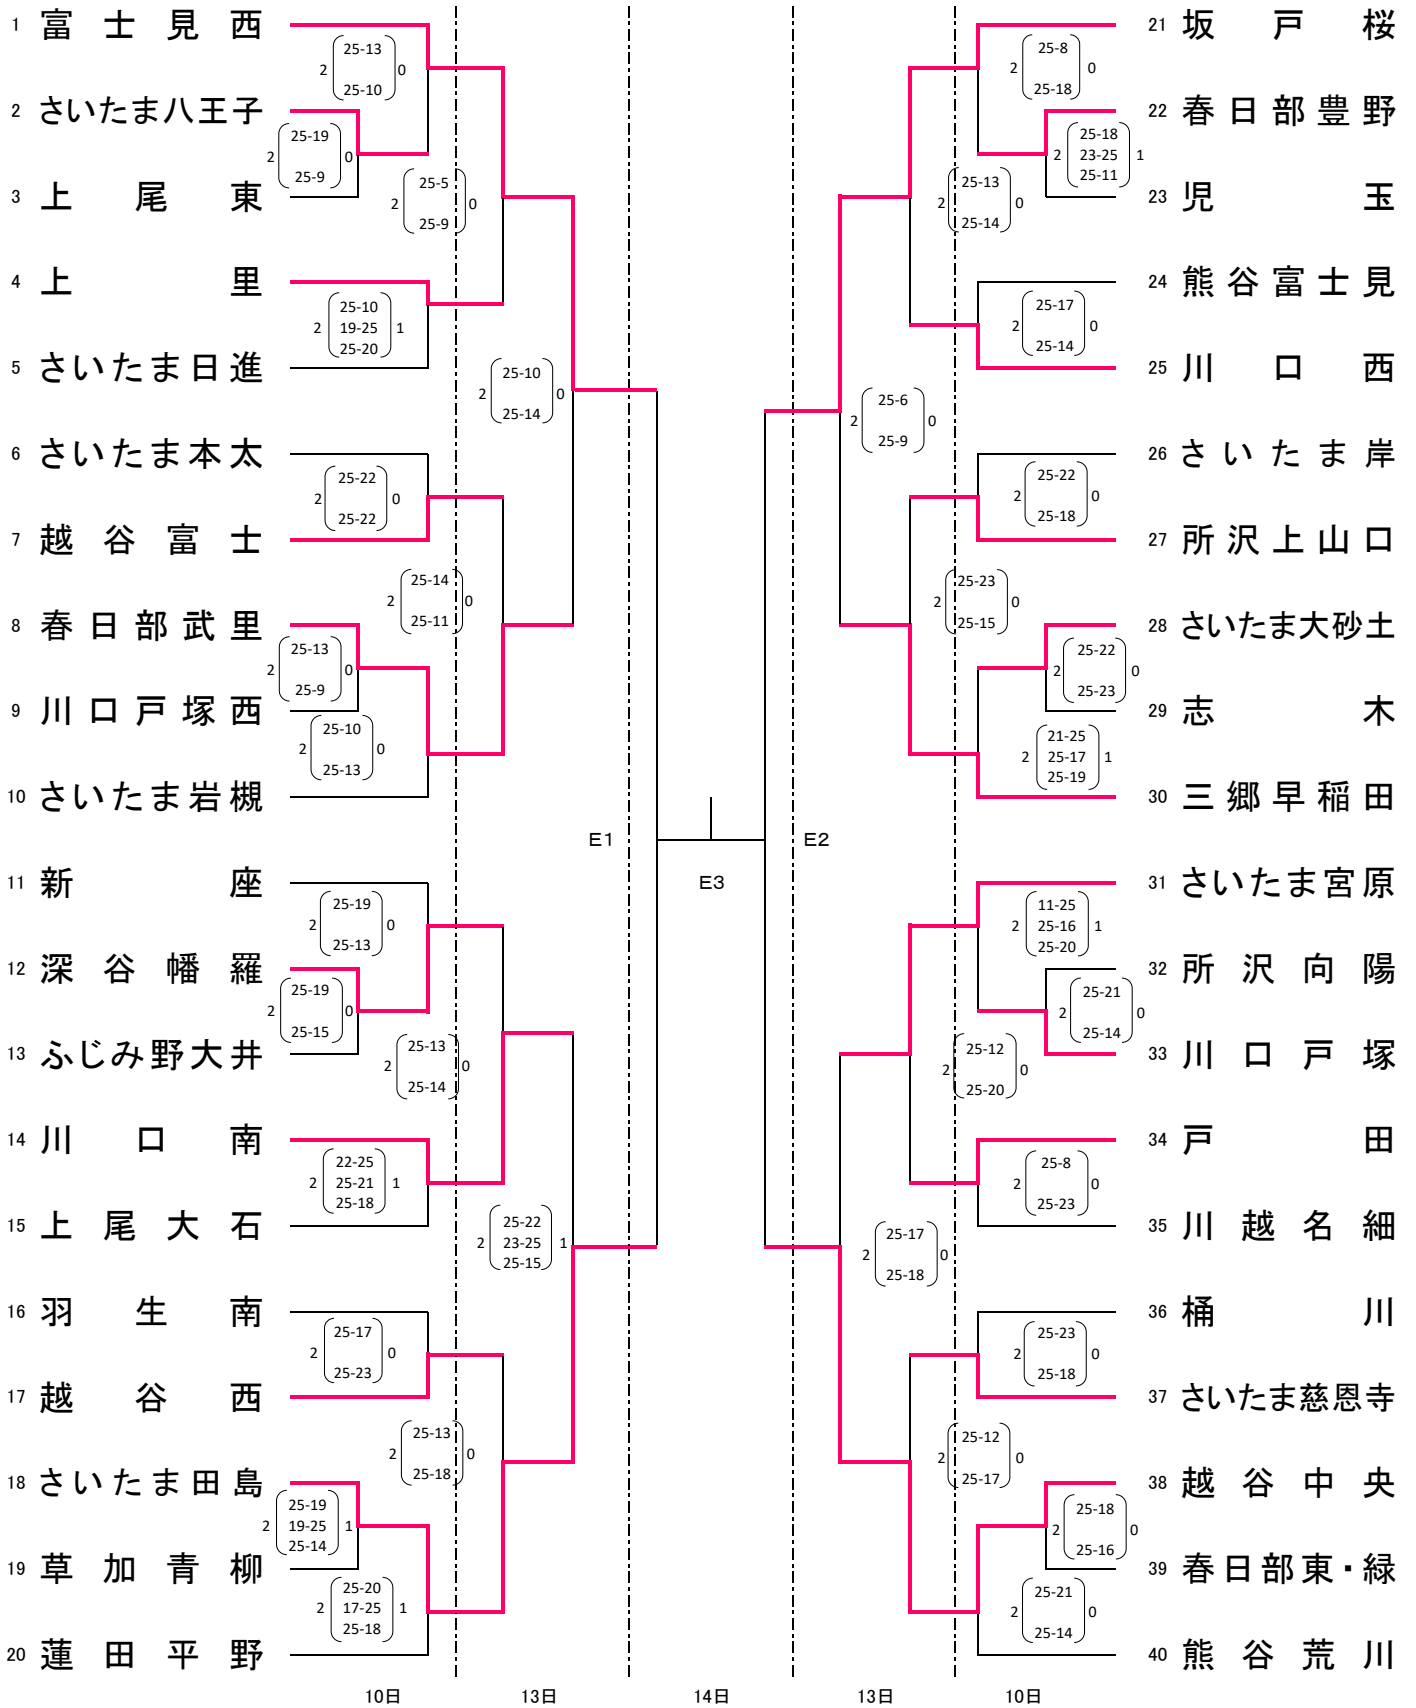

# 令和元年度 新人体育大会兼県民総合スポーツ大会県大会男子組合せ

男子の部

11月10日(日)	ABC コート	新座市総合体育館メイン
	D コート	新座市総合体育館サブ
11月13日(水)	E H コート	川越総合体育館メイン・サブ
11月14日(木)	E コート	川越総合体育館メイン

# 令和元年度 新人体育大会兼県民総合スポーツ大会県大会女子組合せ

女子の部

11月11日(月) EFGH コート 川越市総合体育館メイン・サブ  
 11月13日(水) F G コート 川越総合体育館メイン  
 11月14日(木) G コート 川越総合体育館メイン