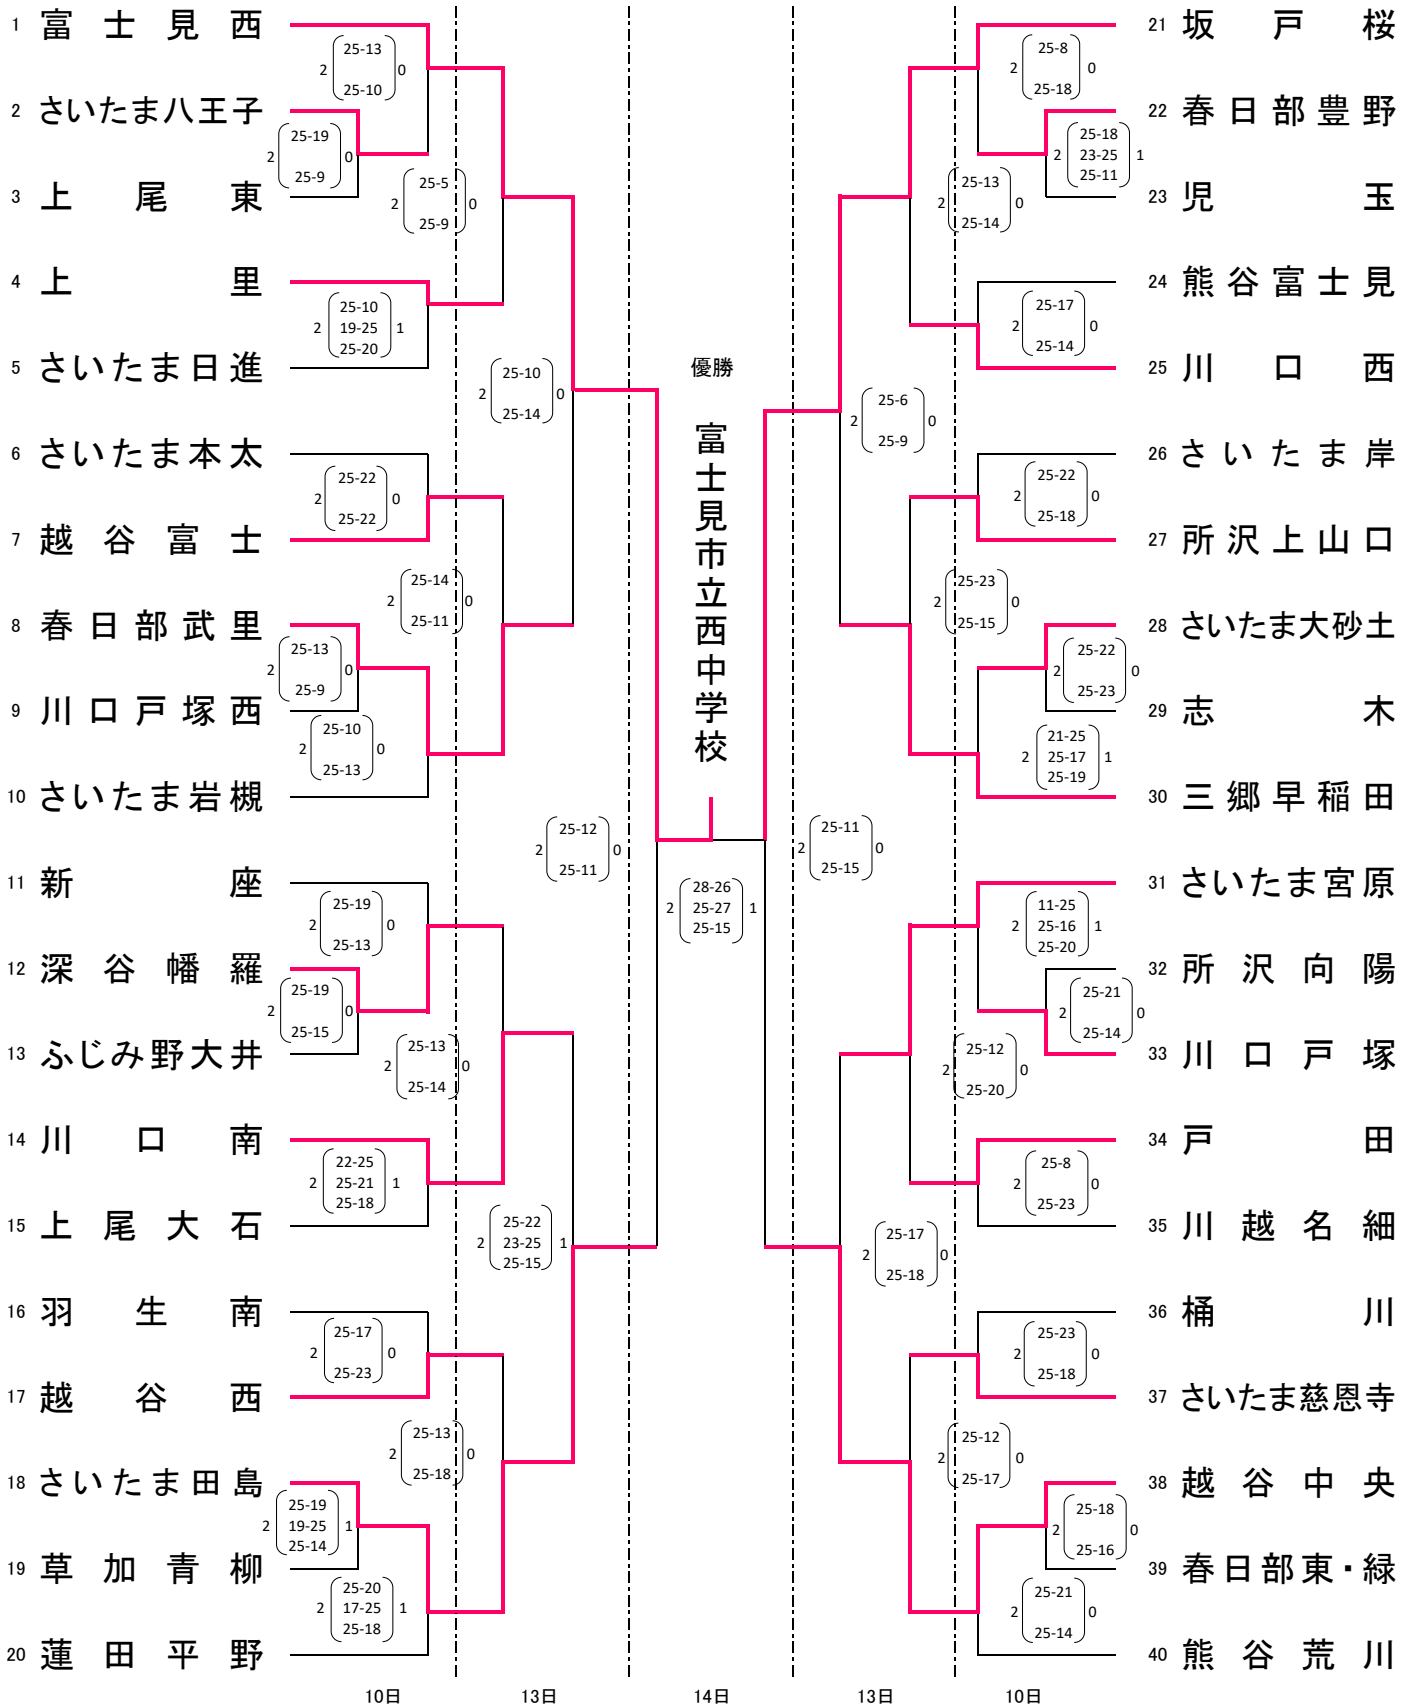

令和元年度 新人体育大会兼県民総合スポーツ大会県大会男子組合せ

男子の部

優勝 富士見市立西中学校
準優勝 坂戸市立桜中学校
3位 さいたま市立田島中学校 越谷市立中央中学校

令和元年度 新人体育大会兼県民総合スポーツ大会県大会女子組合せ

女子の部

優勝 ふじみ野市立大井西中学校
準優勝 大妻嵐山中学校
3位 滑川町立滑川中学校 上里町立上里中学校