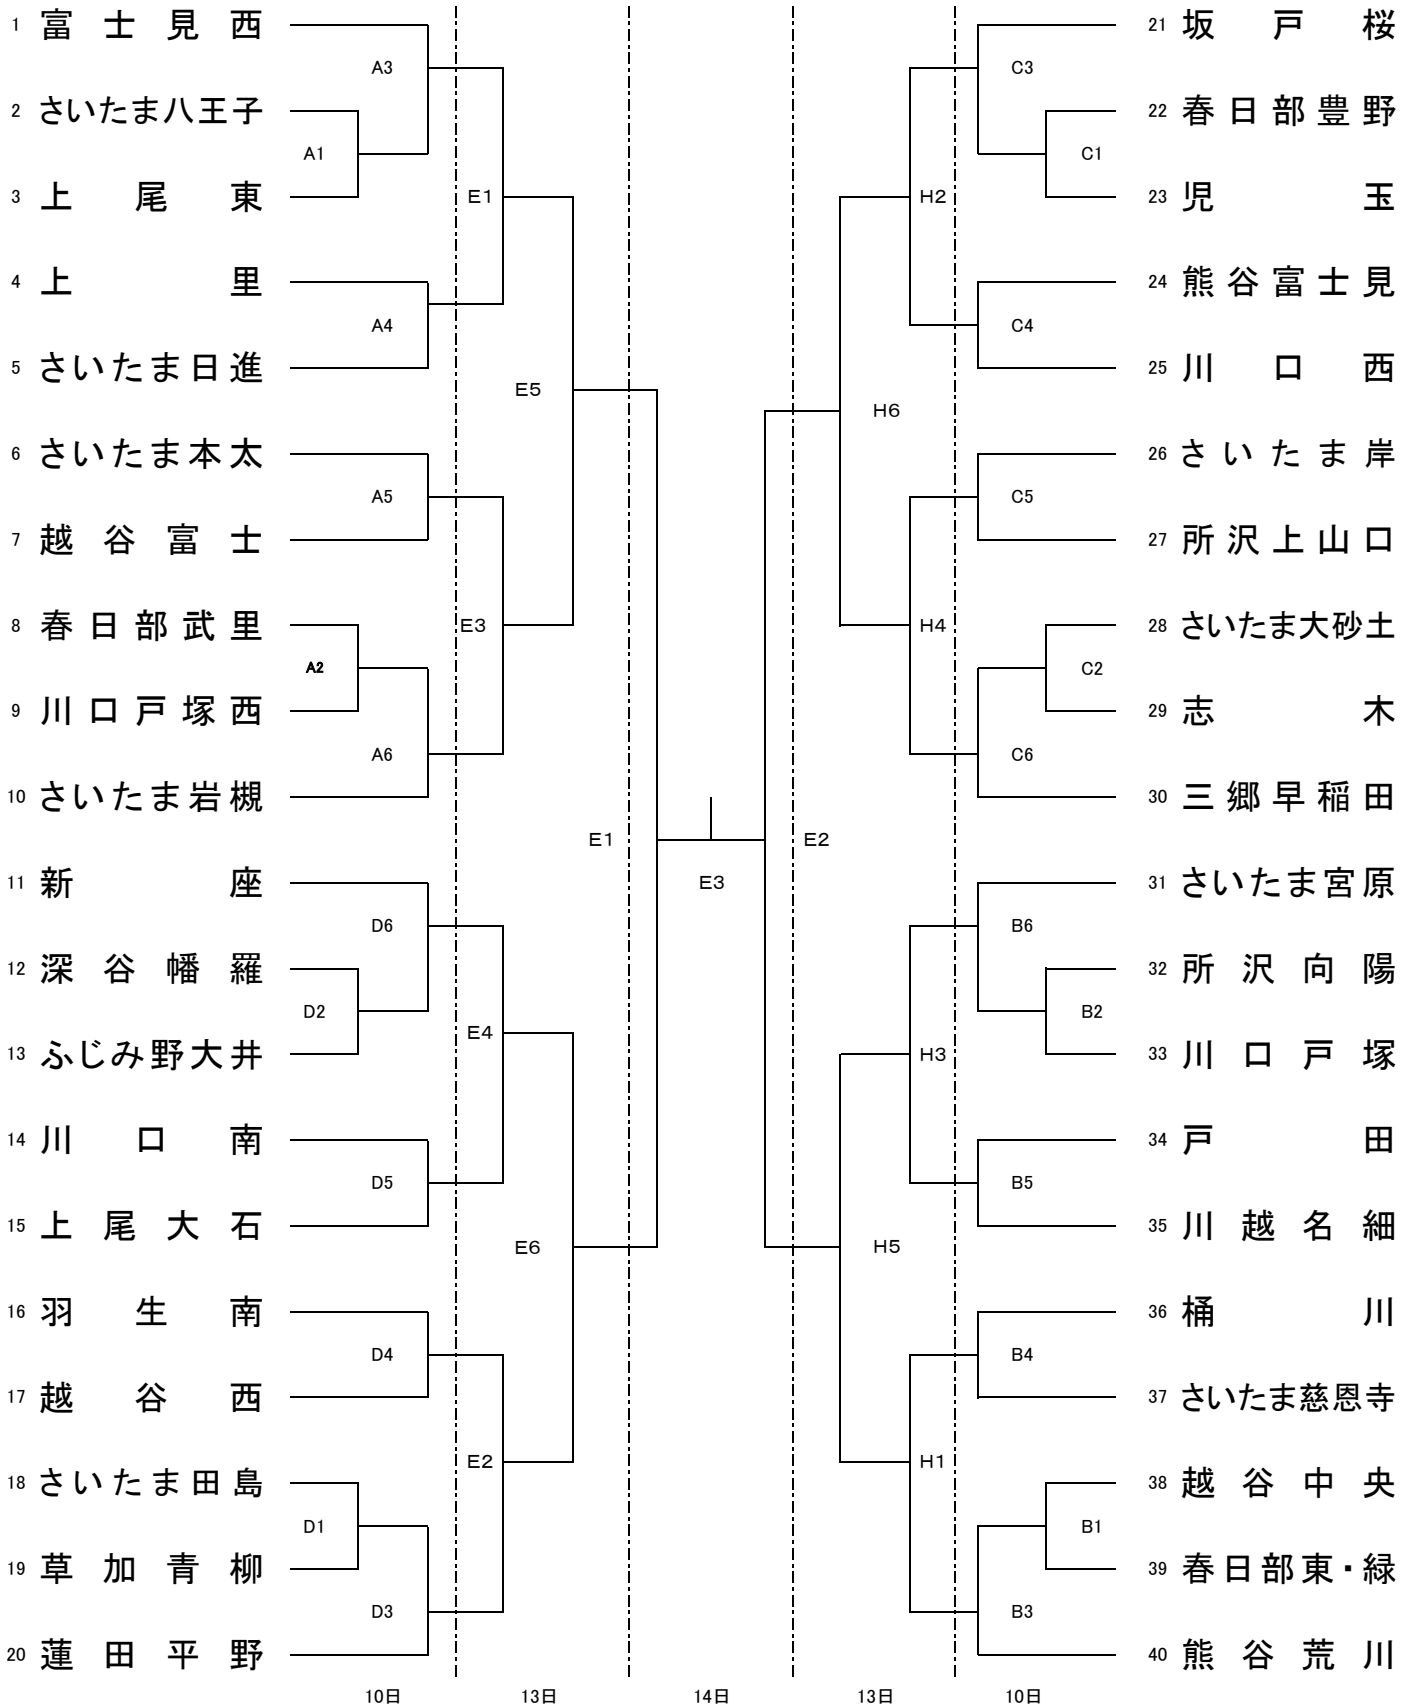

# 令和元年度 新人体育大会兼県民総合スポーツ大会県大会男子組合せ

男子の部

11月10日(日)	ABC コート	新座市総合体育館メイン
	D コート	新座市総合体育館サブ
11月13日(水)	E H コート	川越総合体育館メイン・サブ
11月14日(木)	E コート	川越総合体育館メイン

# 令和元年度 新人体育大会兼県民総合スポーツ大会県大会女子組合せ

女子の部

11月11日(月)	EFGH	コート	川越市総合体育館メイン・サブ
11月13日(水)	F G	コート	川越総合体育館メイン
11月14日(木)	G	コート	川越総合体育館メイン