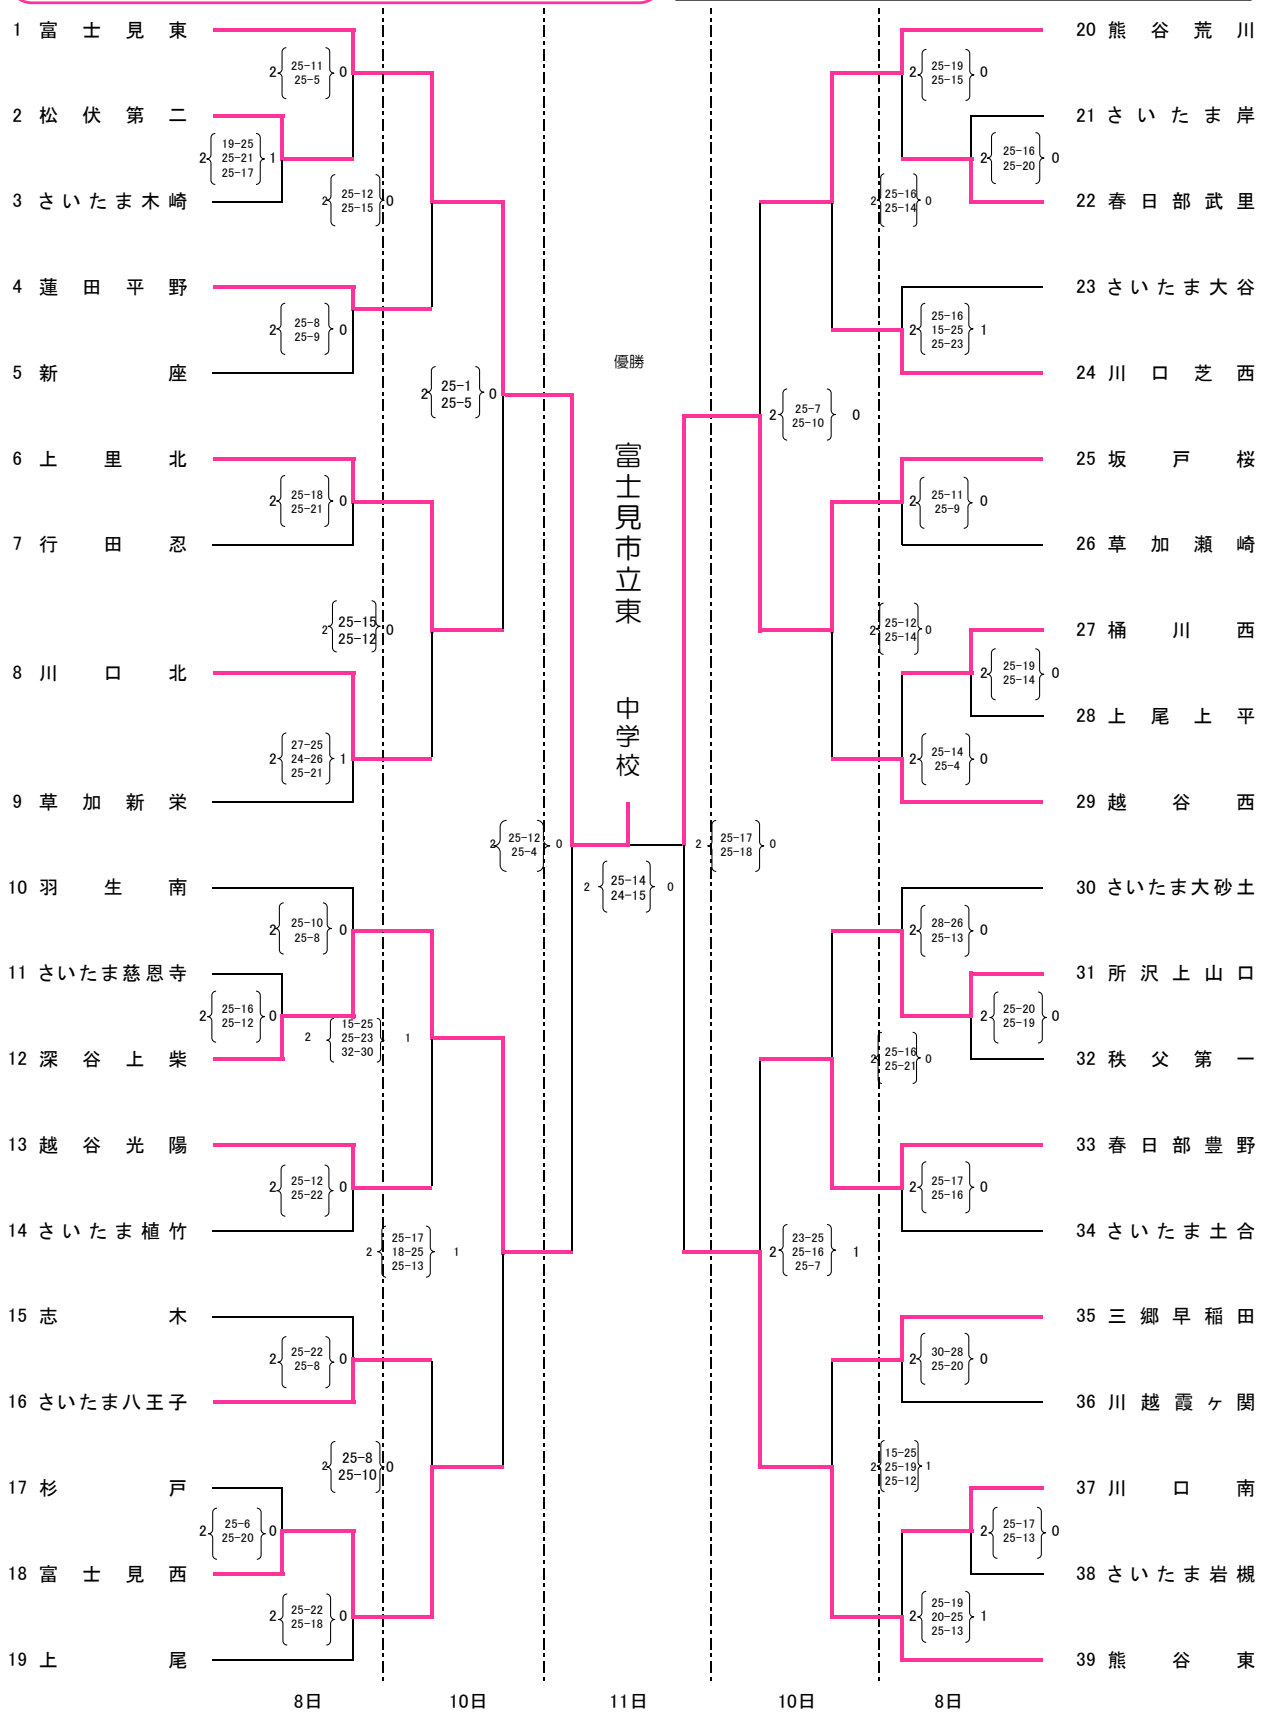

# 平成27年度 新人体育大会兼県民総合体育大会県大会男子組合せ

優勝 富士見市立東中学校  
 準優勝 坂戸市立桜中学校  
 第3位 深谷市立上柴中学校・熊谷市立熊谷東中学校

11月8日(日) EFG コート アスカル幸手メイン  
 H コート アスカル幸手サブ  
 11月10日(火) A・B コート 久喜市総合第1体育館  
 11月11日(水) A コート 久喜市総合第1体育館

# 平成27年度 新人体育大会兼県民総合体育大会県大会女子組合せ

優勝 坂戸市立千代田中学校  
 準優勝 蓮田市立蓮田中学校  
 第3位 川口市立芝西中学校・さいたま市立与野中学校

11月8日(日) ABCD コート 久喜市総合第1体育館  
 11月10日(火) C・D コート 久喜市総合第1体育館  
 11月11日(水) C コート 久喜市総合第1体育館