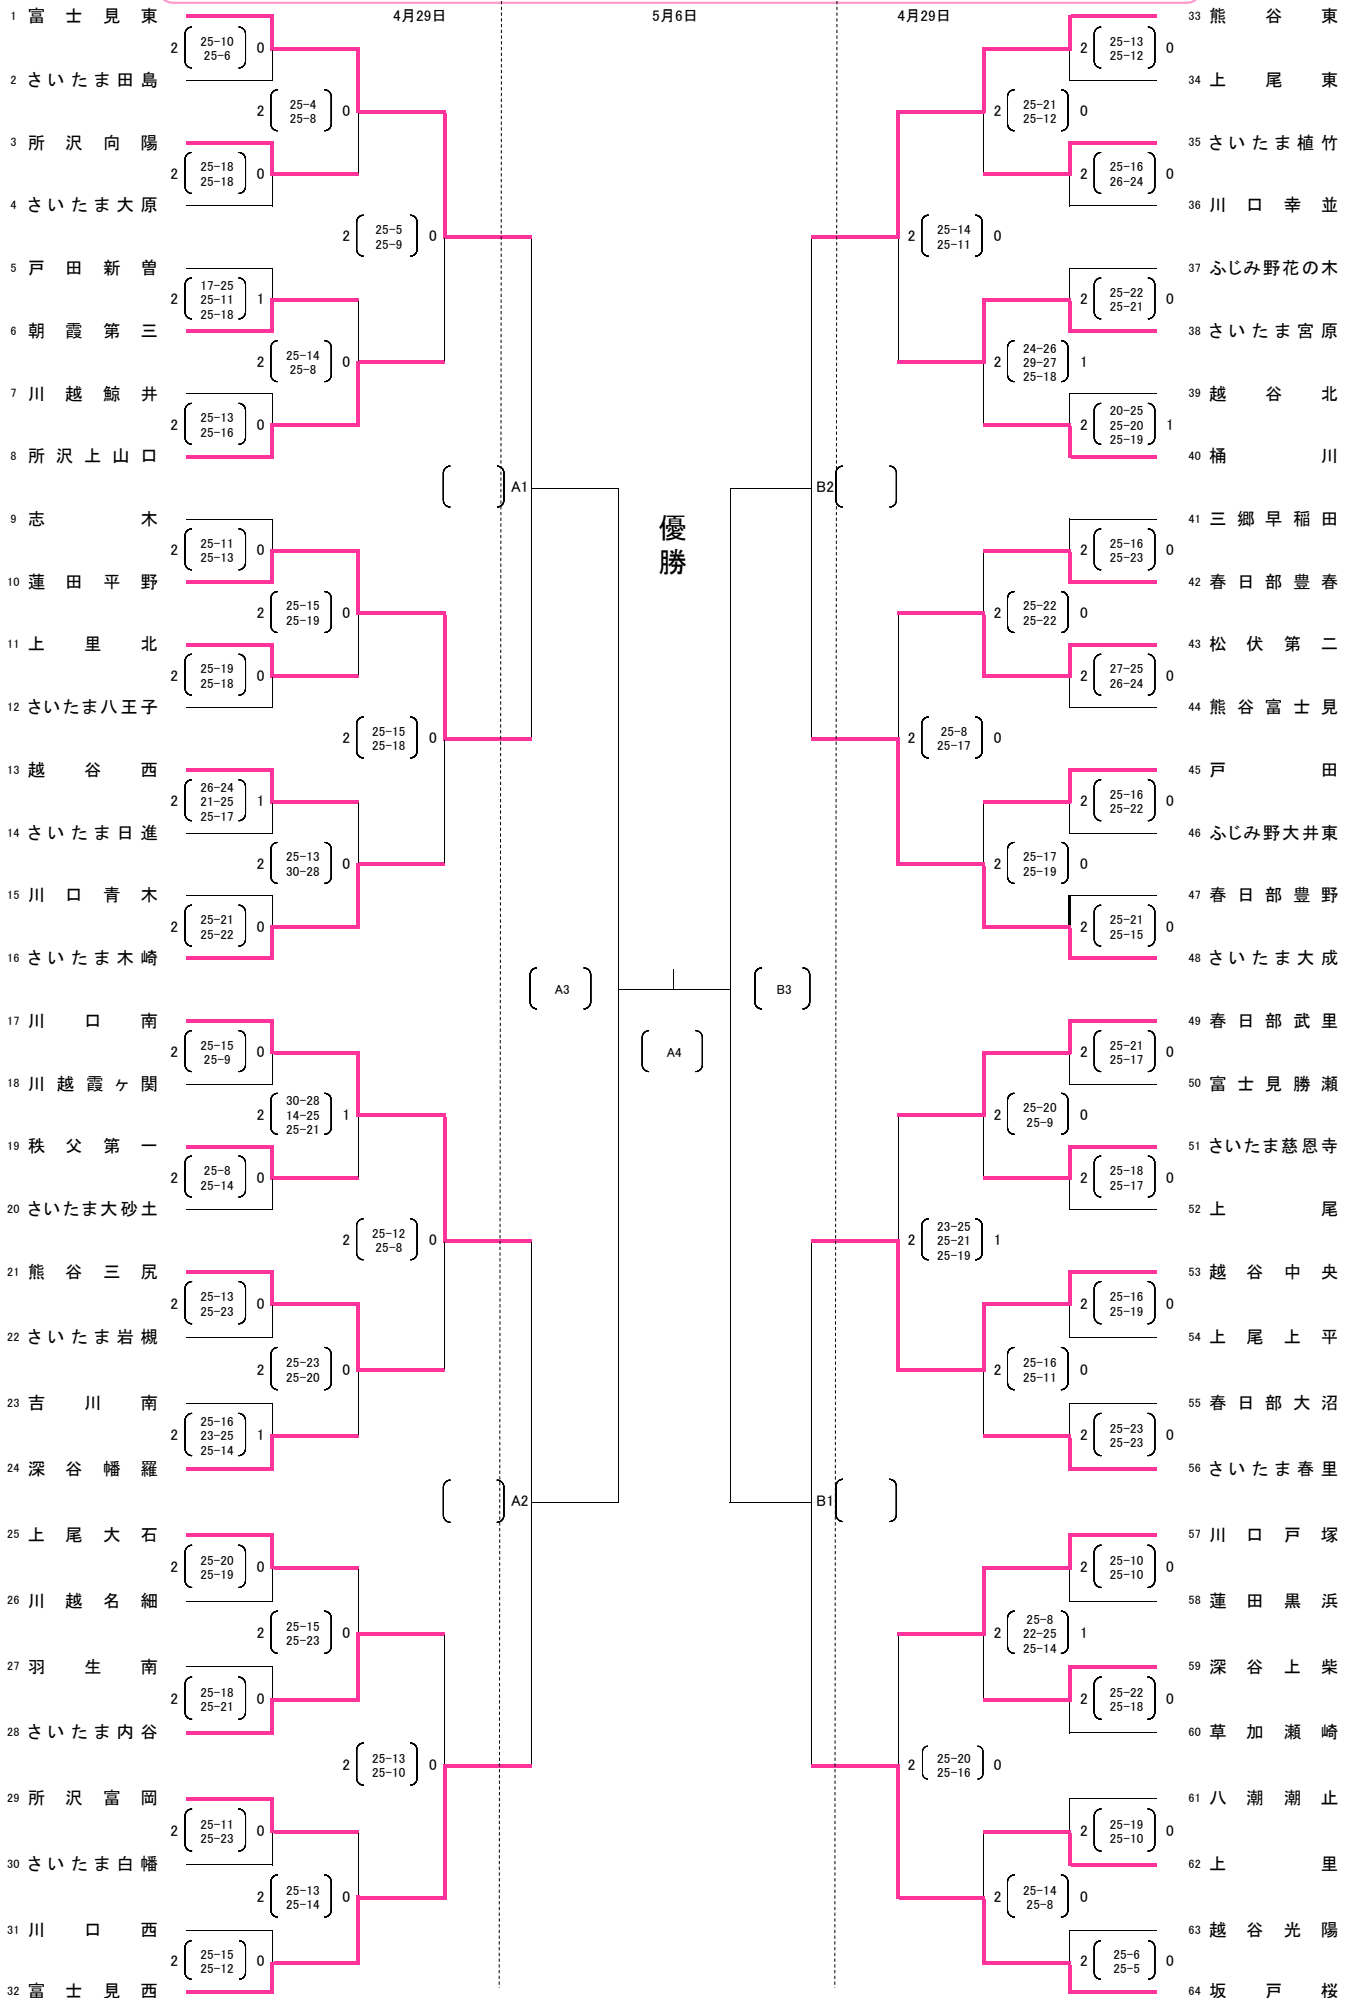

平成29年度第15回埼玉県バレーボール協会会長杯争奪中学生バレーボール大会 男子

4月29日(土) ABCD 久喜市総合体育館第1 EF 久喜市総合体育館第2
 GH 杉戸町立杉戸中学校 I 蓮田市立平野中学校 J 蓮田市立平野小学校
 5月6日(土) AB 久喜市総合体育館第1

平成29年度第15回埼玉県バレーボール協会長杯争奪中学生バレーボール大会 女子

4月30日(日) ABCD 久喜市総合体育館第1 EF 久喜市総合体育館第2
 KL 久喜市立久喜南中学校 MN 久喜市立久喜中学校
 5月6日(土) CD 久喜市総合体育館第1