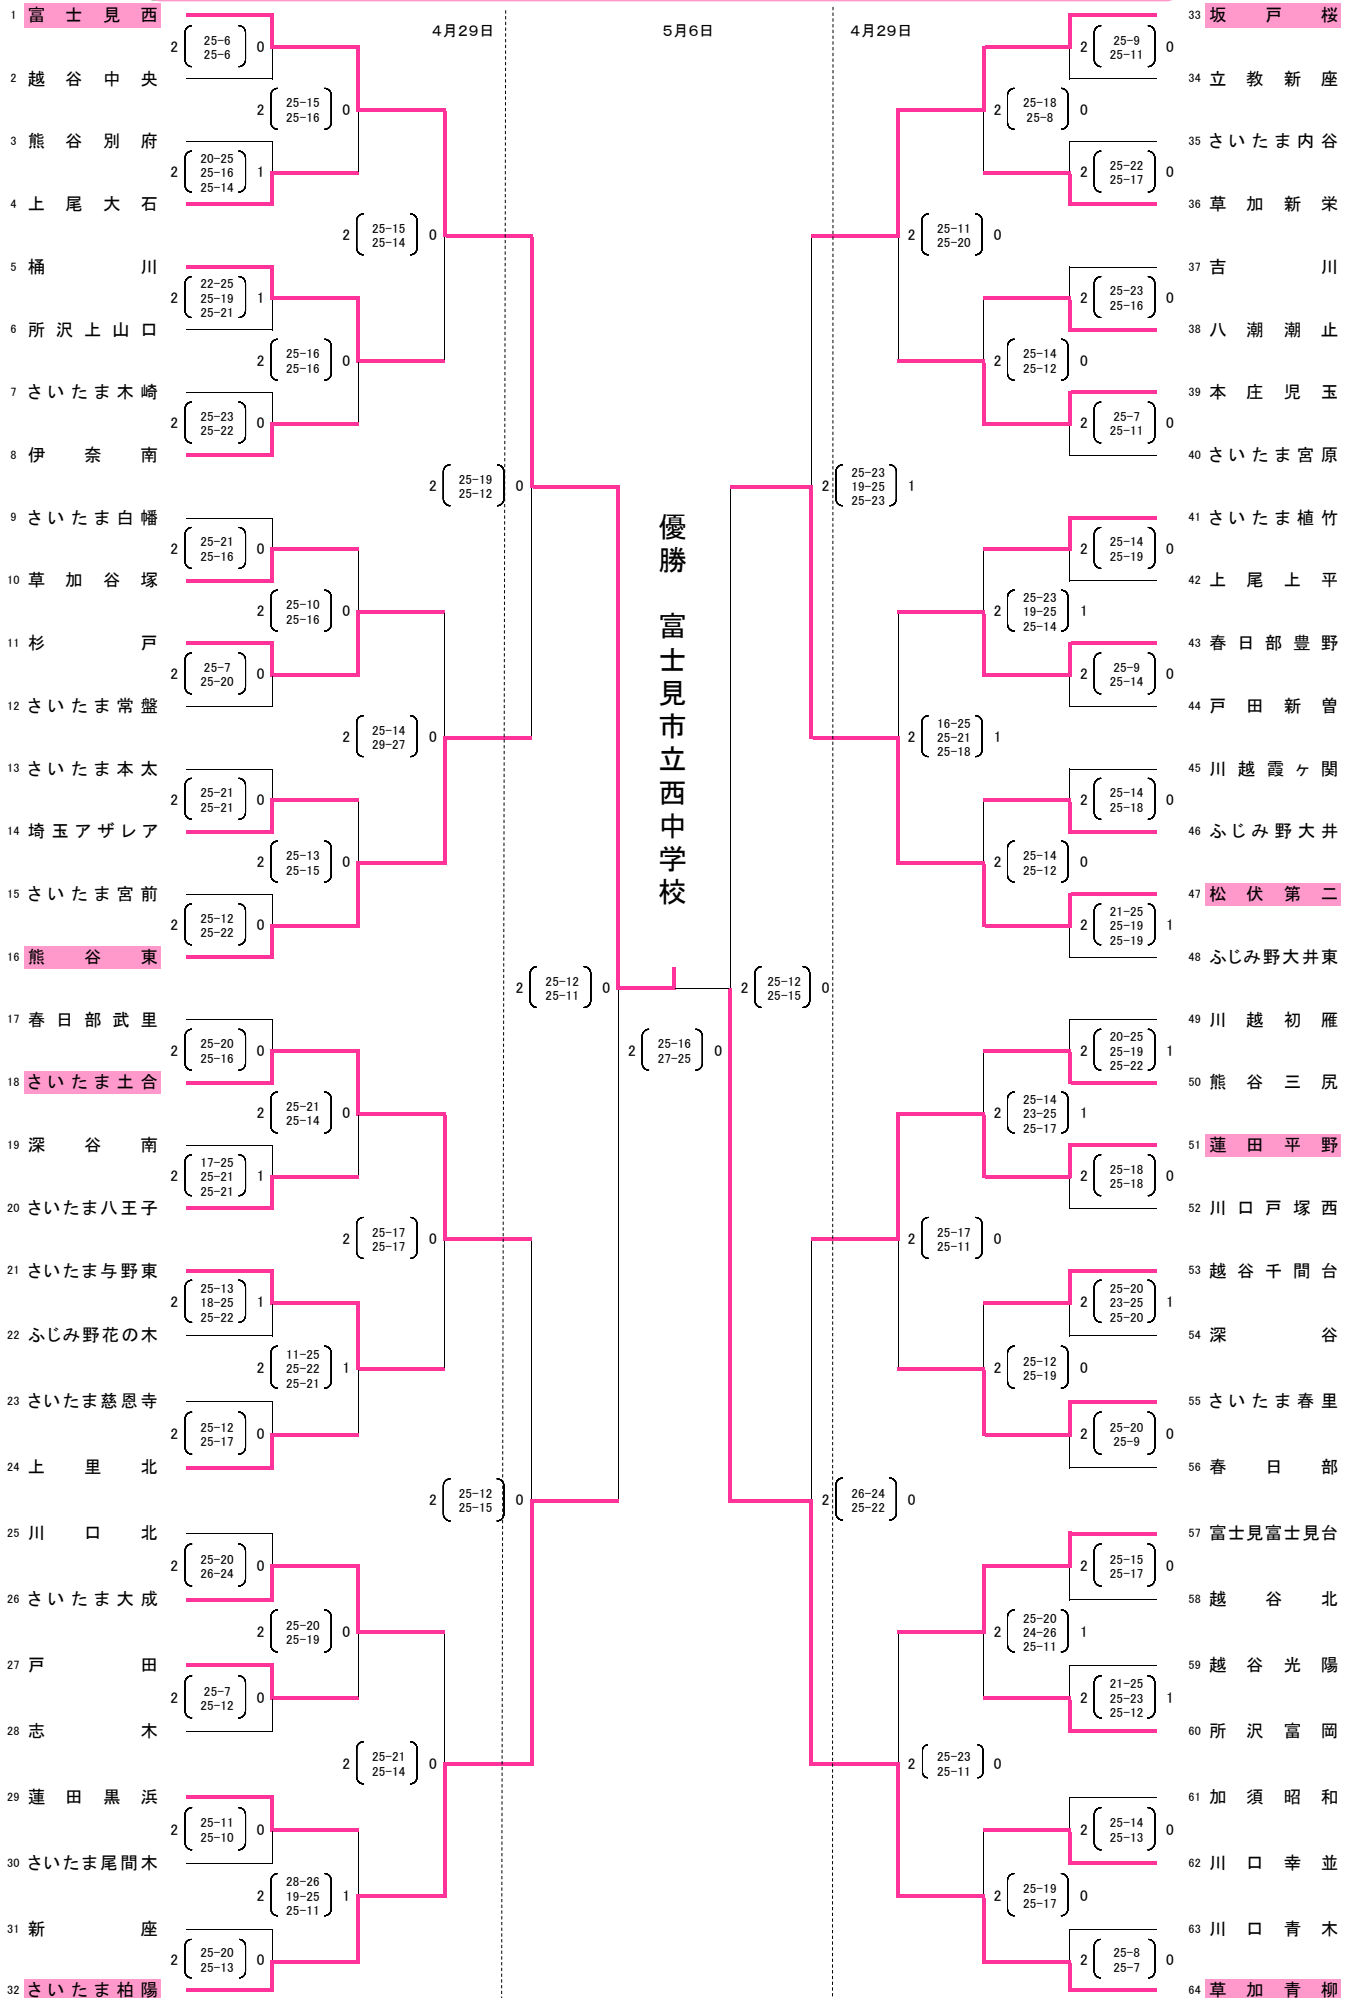

優勝 富士見市立西中学校 準優勝 草加市立青柳中学校
第3位 さいたま市立柏陽中学校 松伏町立松伏第二中学校

優勝 **さいたま市立桜木中学校** 準優勝 **大妻嵐山中学校**
 第3位 **さいたま市立宮原中学校** 草加市立谷塚中学校