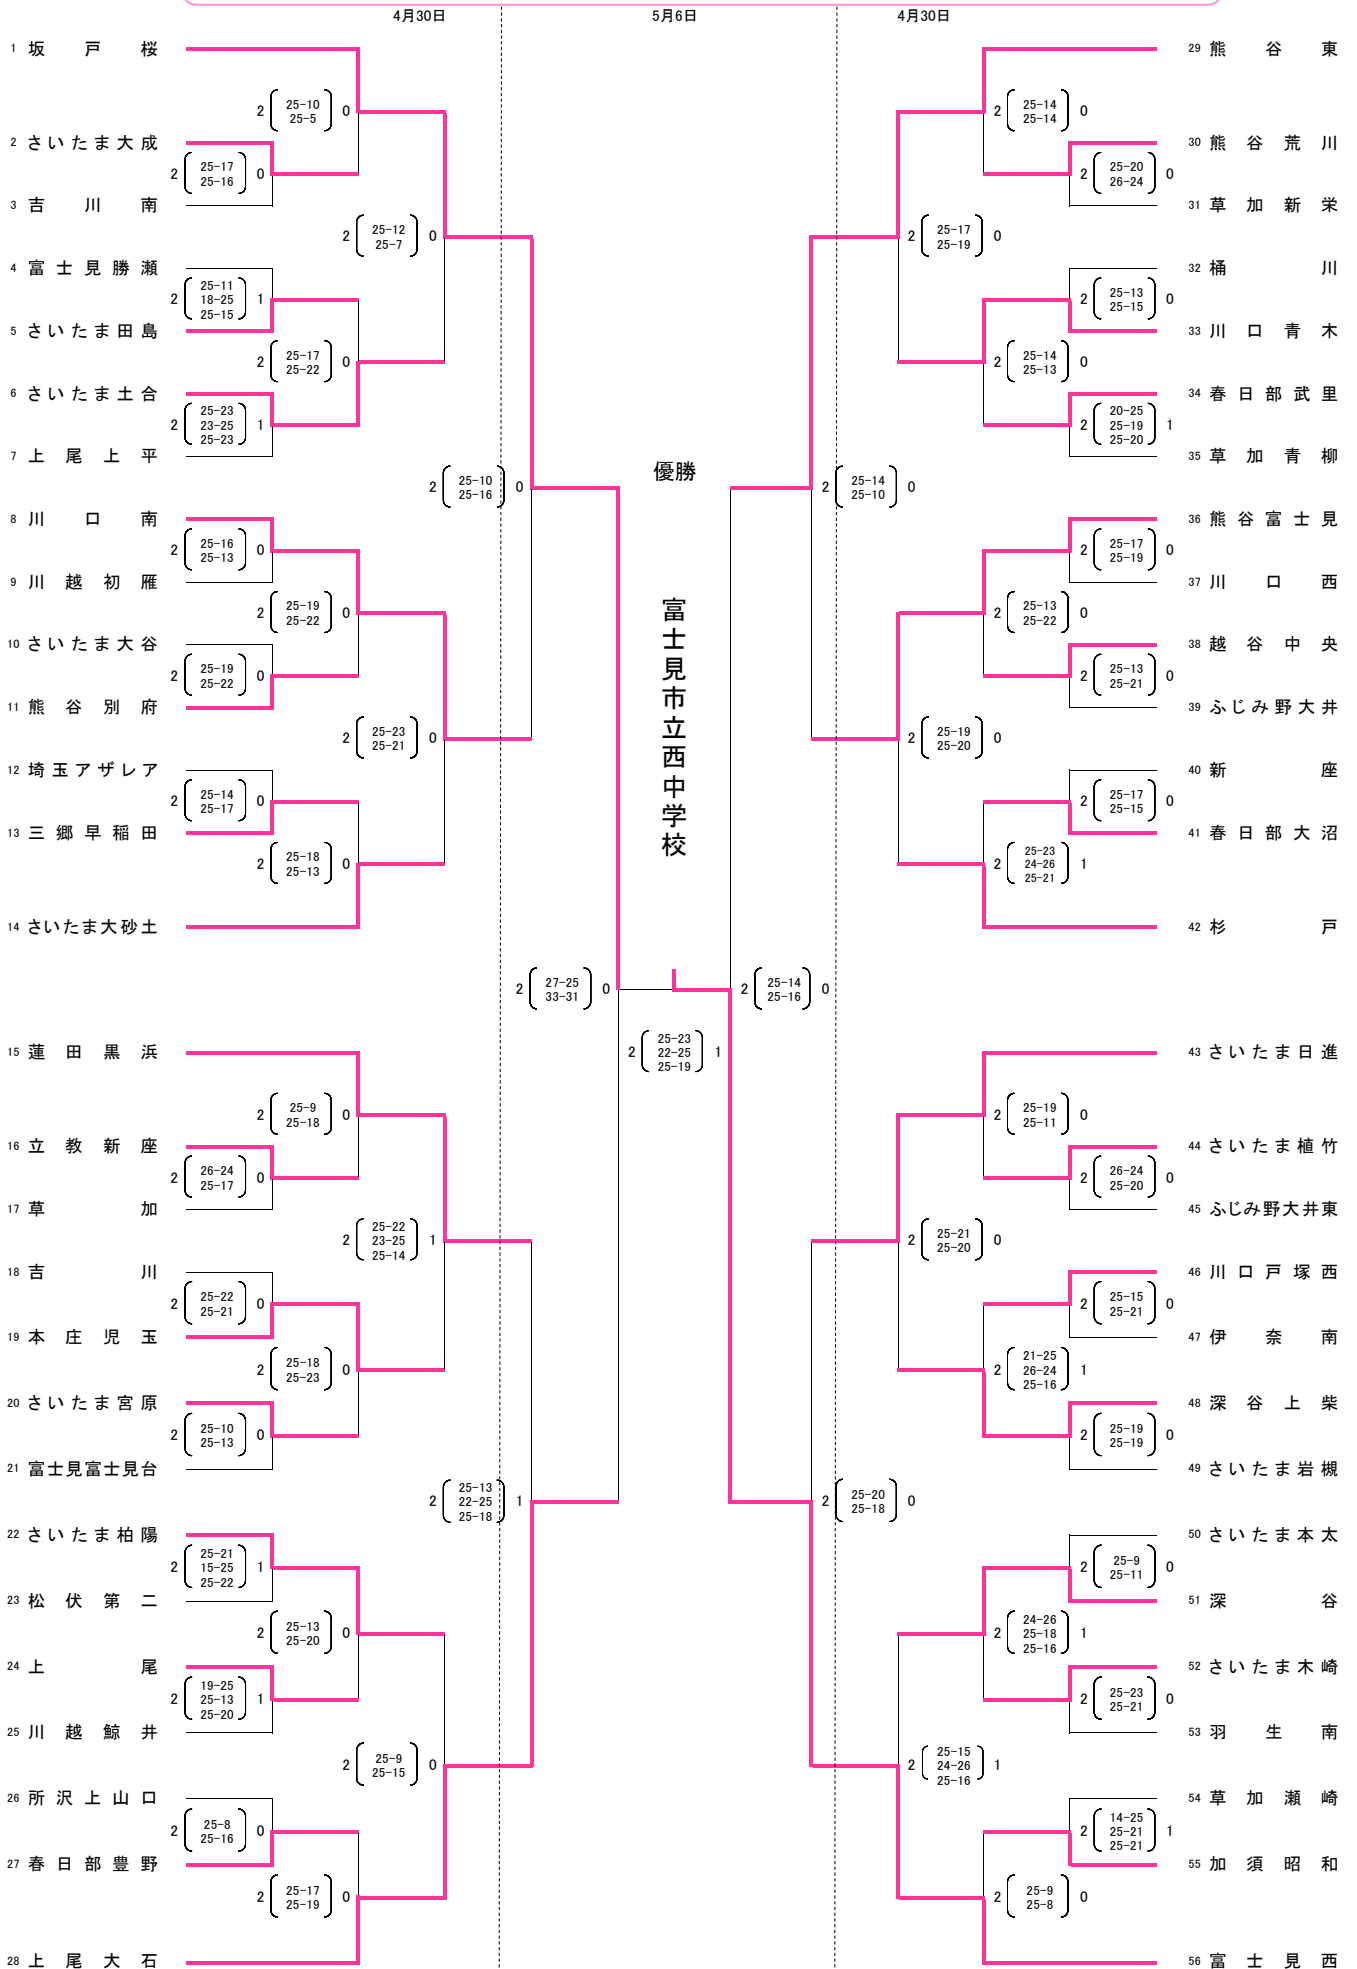

優勝 富士見市立西中学校 準優勝 坂戸市立桜中学校  
 第3位 上尾市立大石中学校 熊谷市立熊谷東中学校

優勝 **さいたま市立桜木中学校** 準優勝 **大妻嵐山中学校**  
 第3位 **熊谷市立荒川中学校** 草加市立谷塚中学校