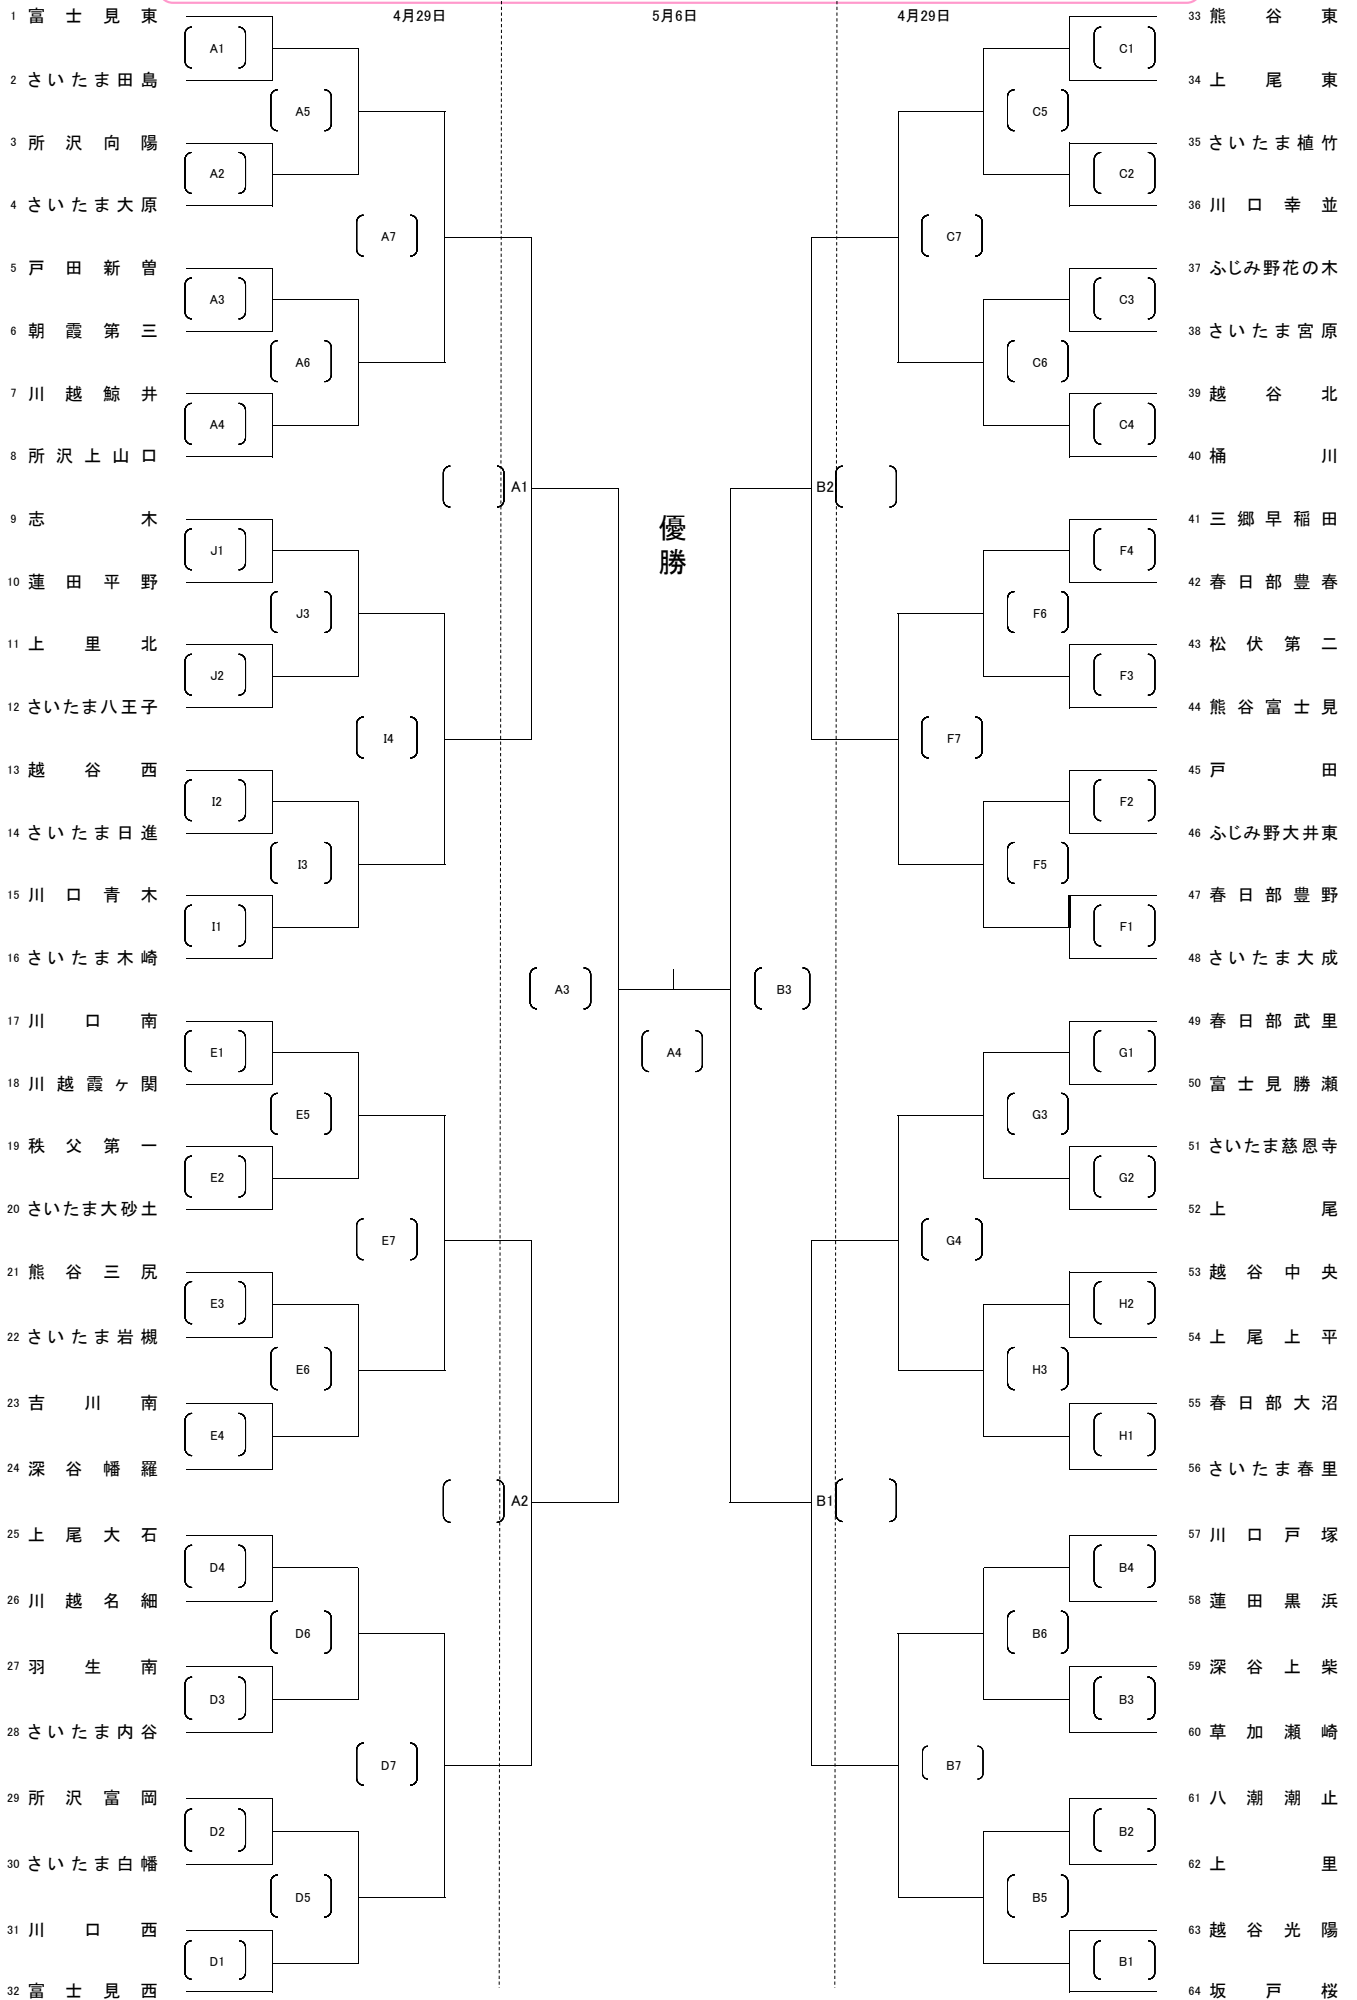

平成29年度第15回埼玉県バレーボール協会会長杯争奪中学生バレーボール大会 男子

4月29日(土) ABCD 久喜市総合体育館第1 EF 久喜市総合体育館第2  
 GH 杉戸町立杉戸中学校 I 蓮田市立平野中学校 J 蓮田市立平野小学校  
 5月6日(土) AB 久喜市総合体育館第1

平成29年度第15回埼玉県バレーボール協会長杯争奪中学生バレーボール大会 女子

4月30日(日) ABCD 久喜市総合体育館第1 EF 久喜市総合体育館第2  
 KL 久喜市立久喜南中学校 MN 久喜市立久喜中学校  
 5月6日(土) CD 久喜市総合体育館第1