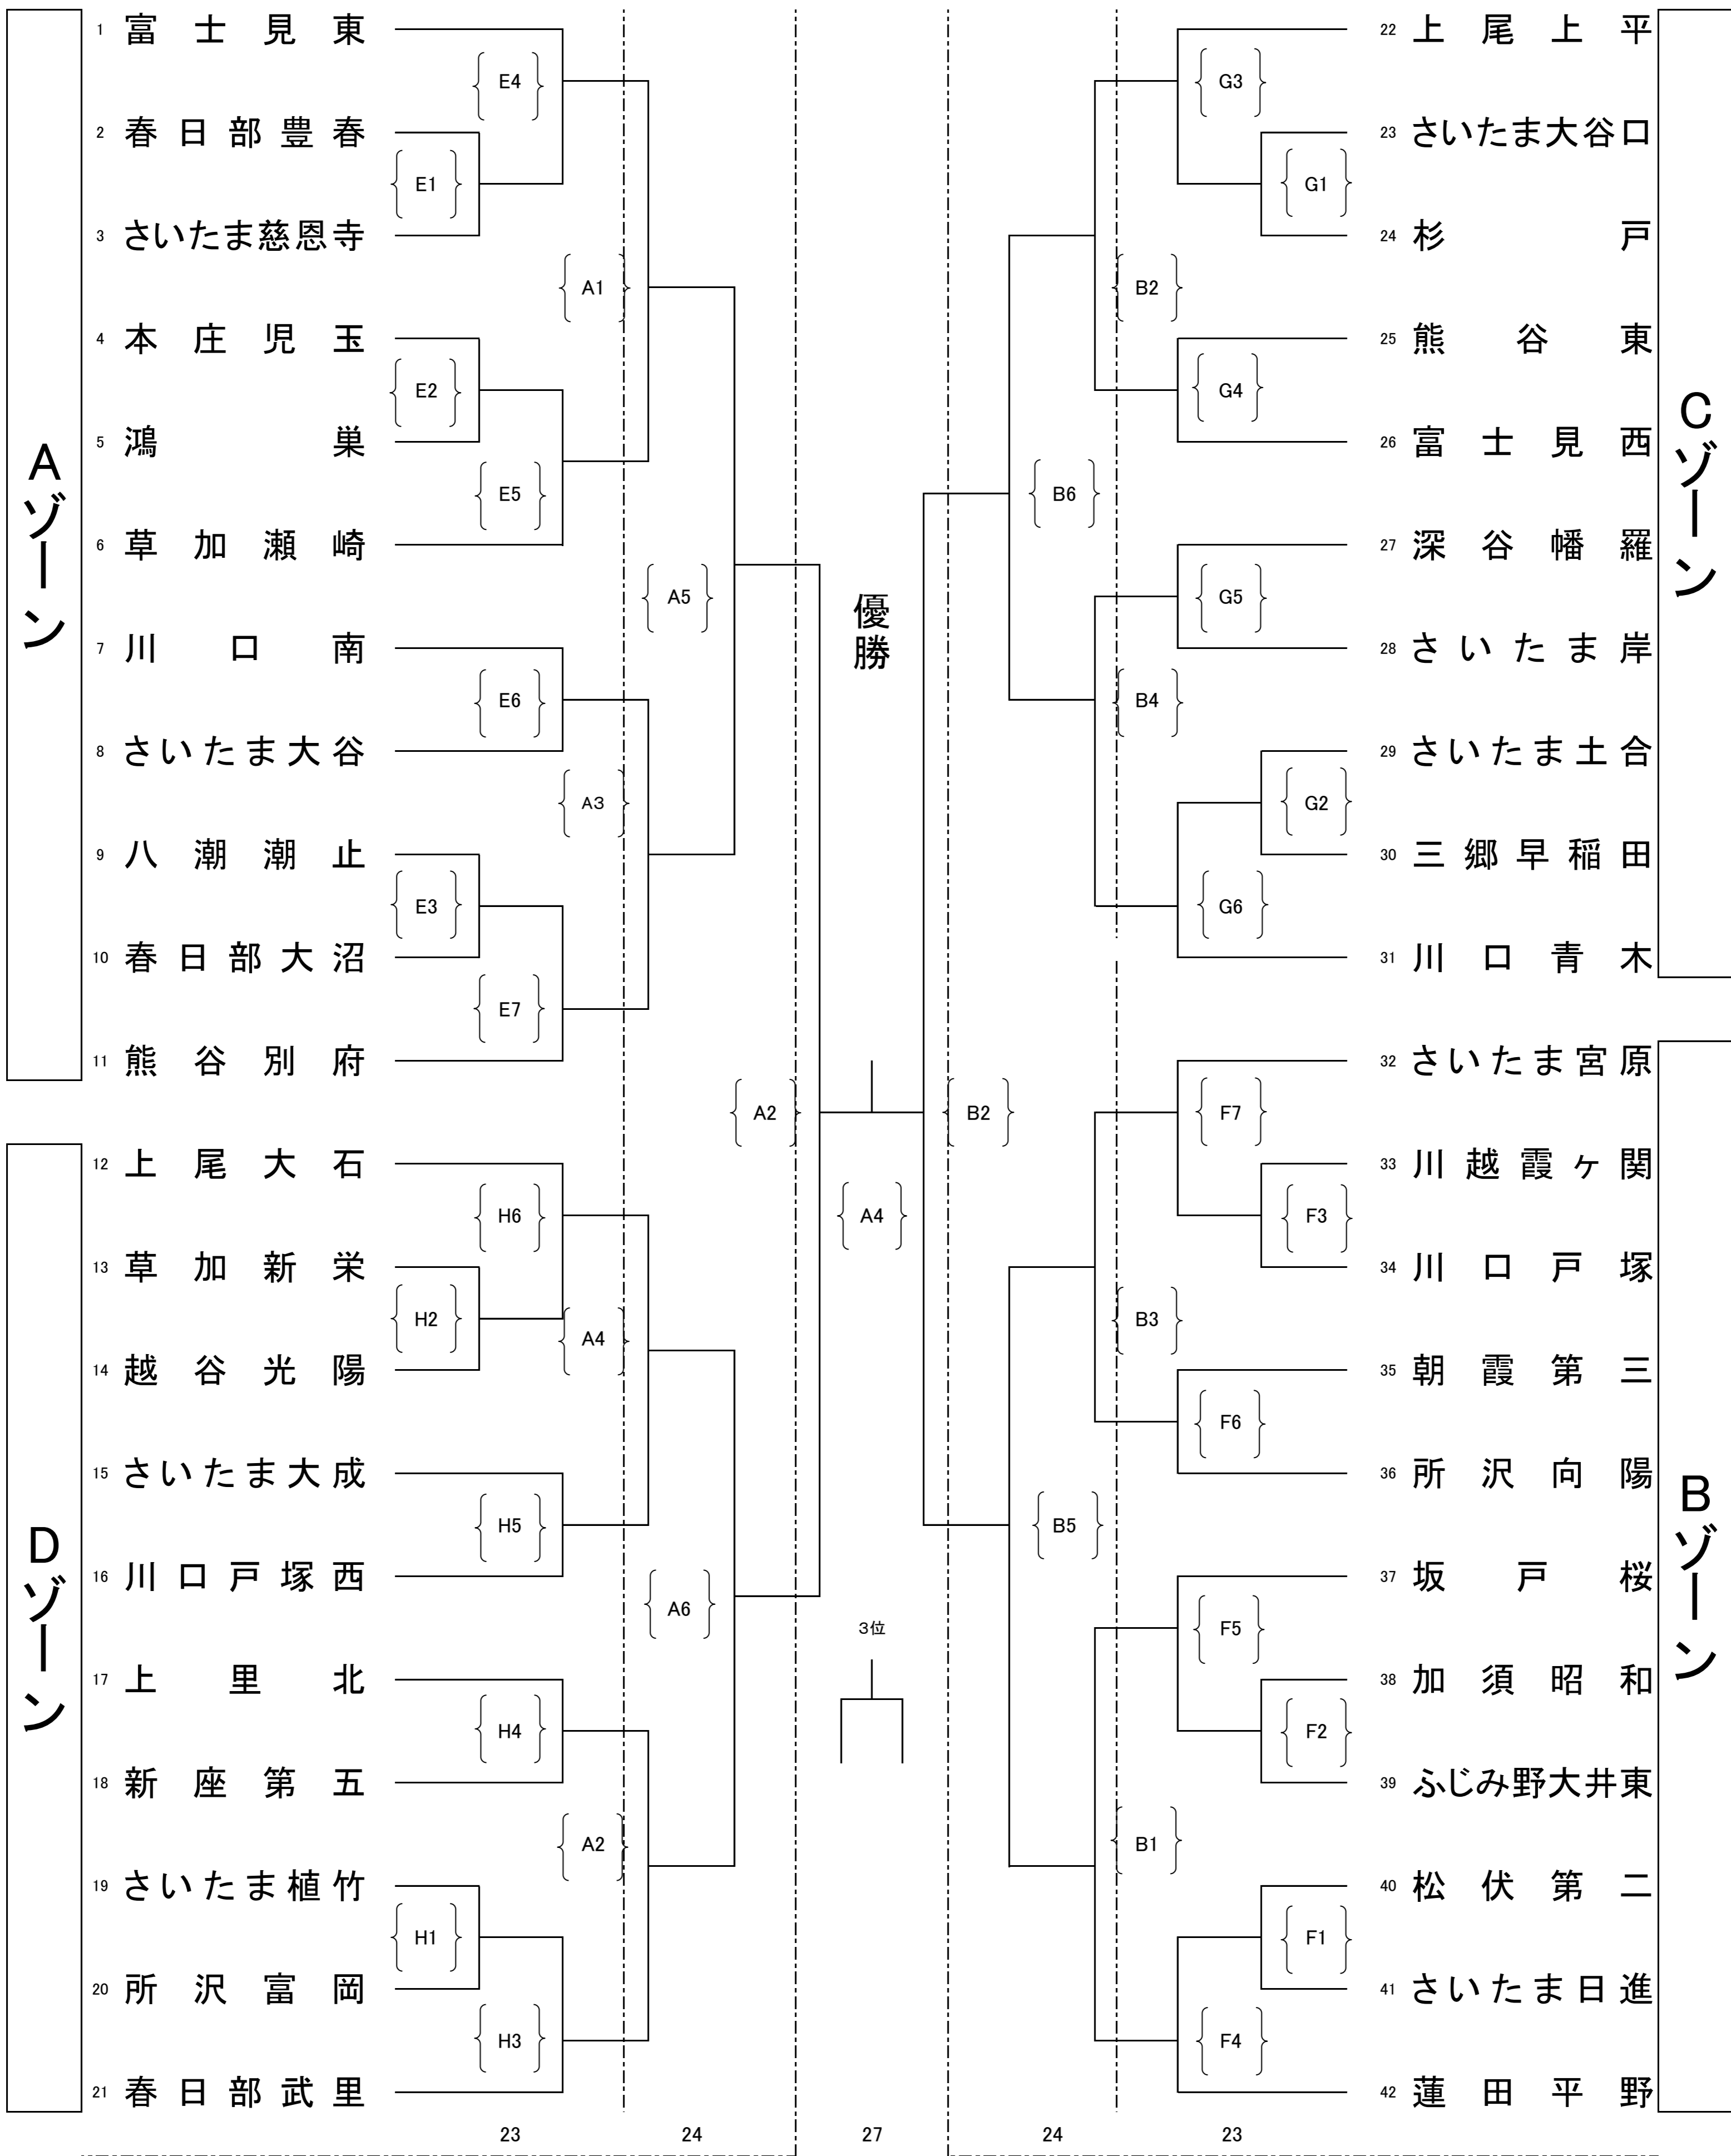

平成30年度埼玉県学校総合体育大会県大会兼全国・関東大会予選会 中学校バレーボール男子

7月23日(月) E F G H 深谷ビッグタートル メイン・サブ
 7月24日(火) A B 本庄シルクドーム メイン
 7月27日(金) A B 本庄シルクドーム メイン

決定戦	Aベスト8	Bベスト8	Cベスト8	Dベスト8	順位
Aベスト8		A5	A3	A1	
Bベスト8			B1	B3	
Cベスト8				B5	
Dベスト8					