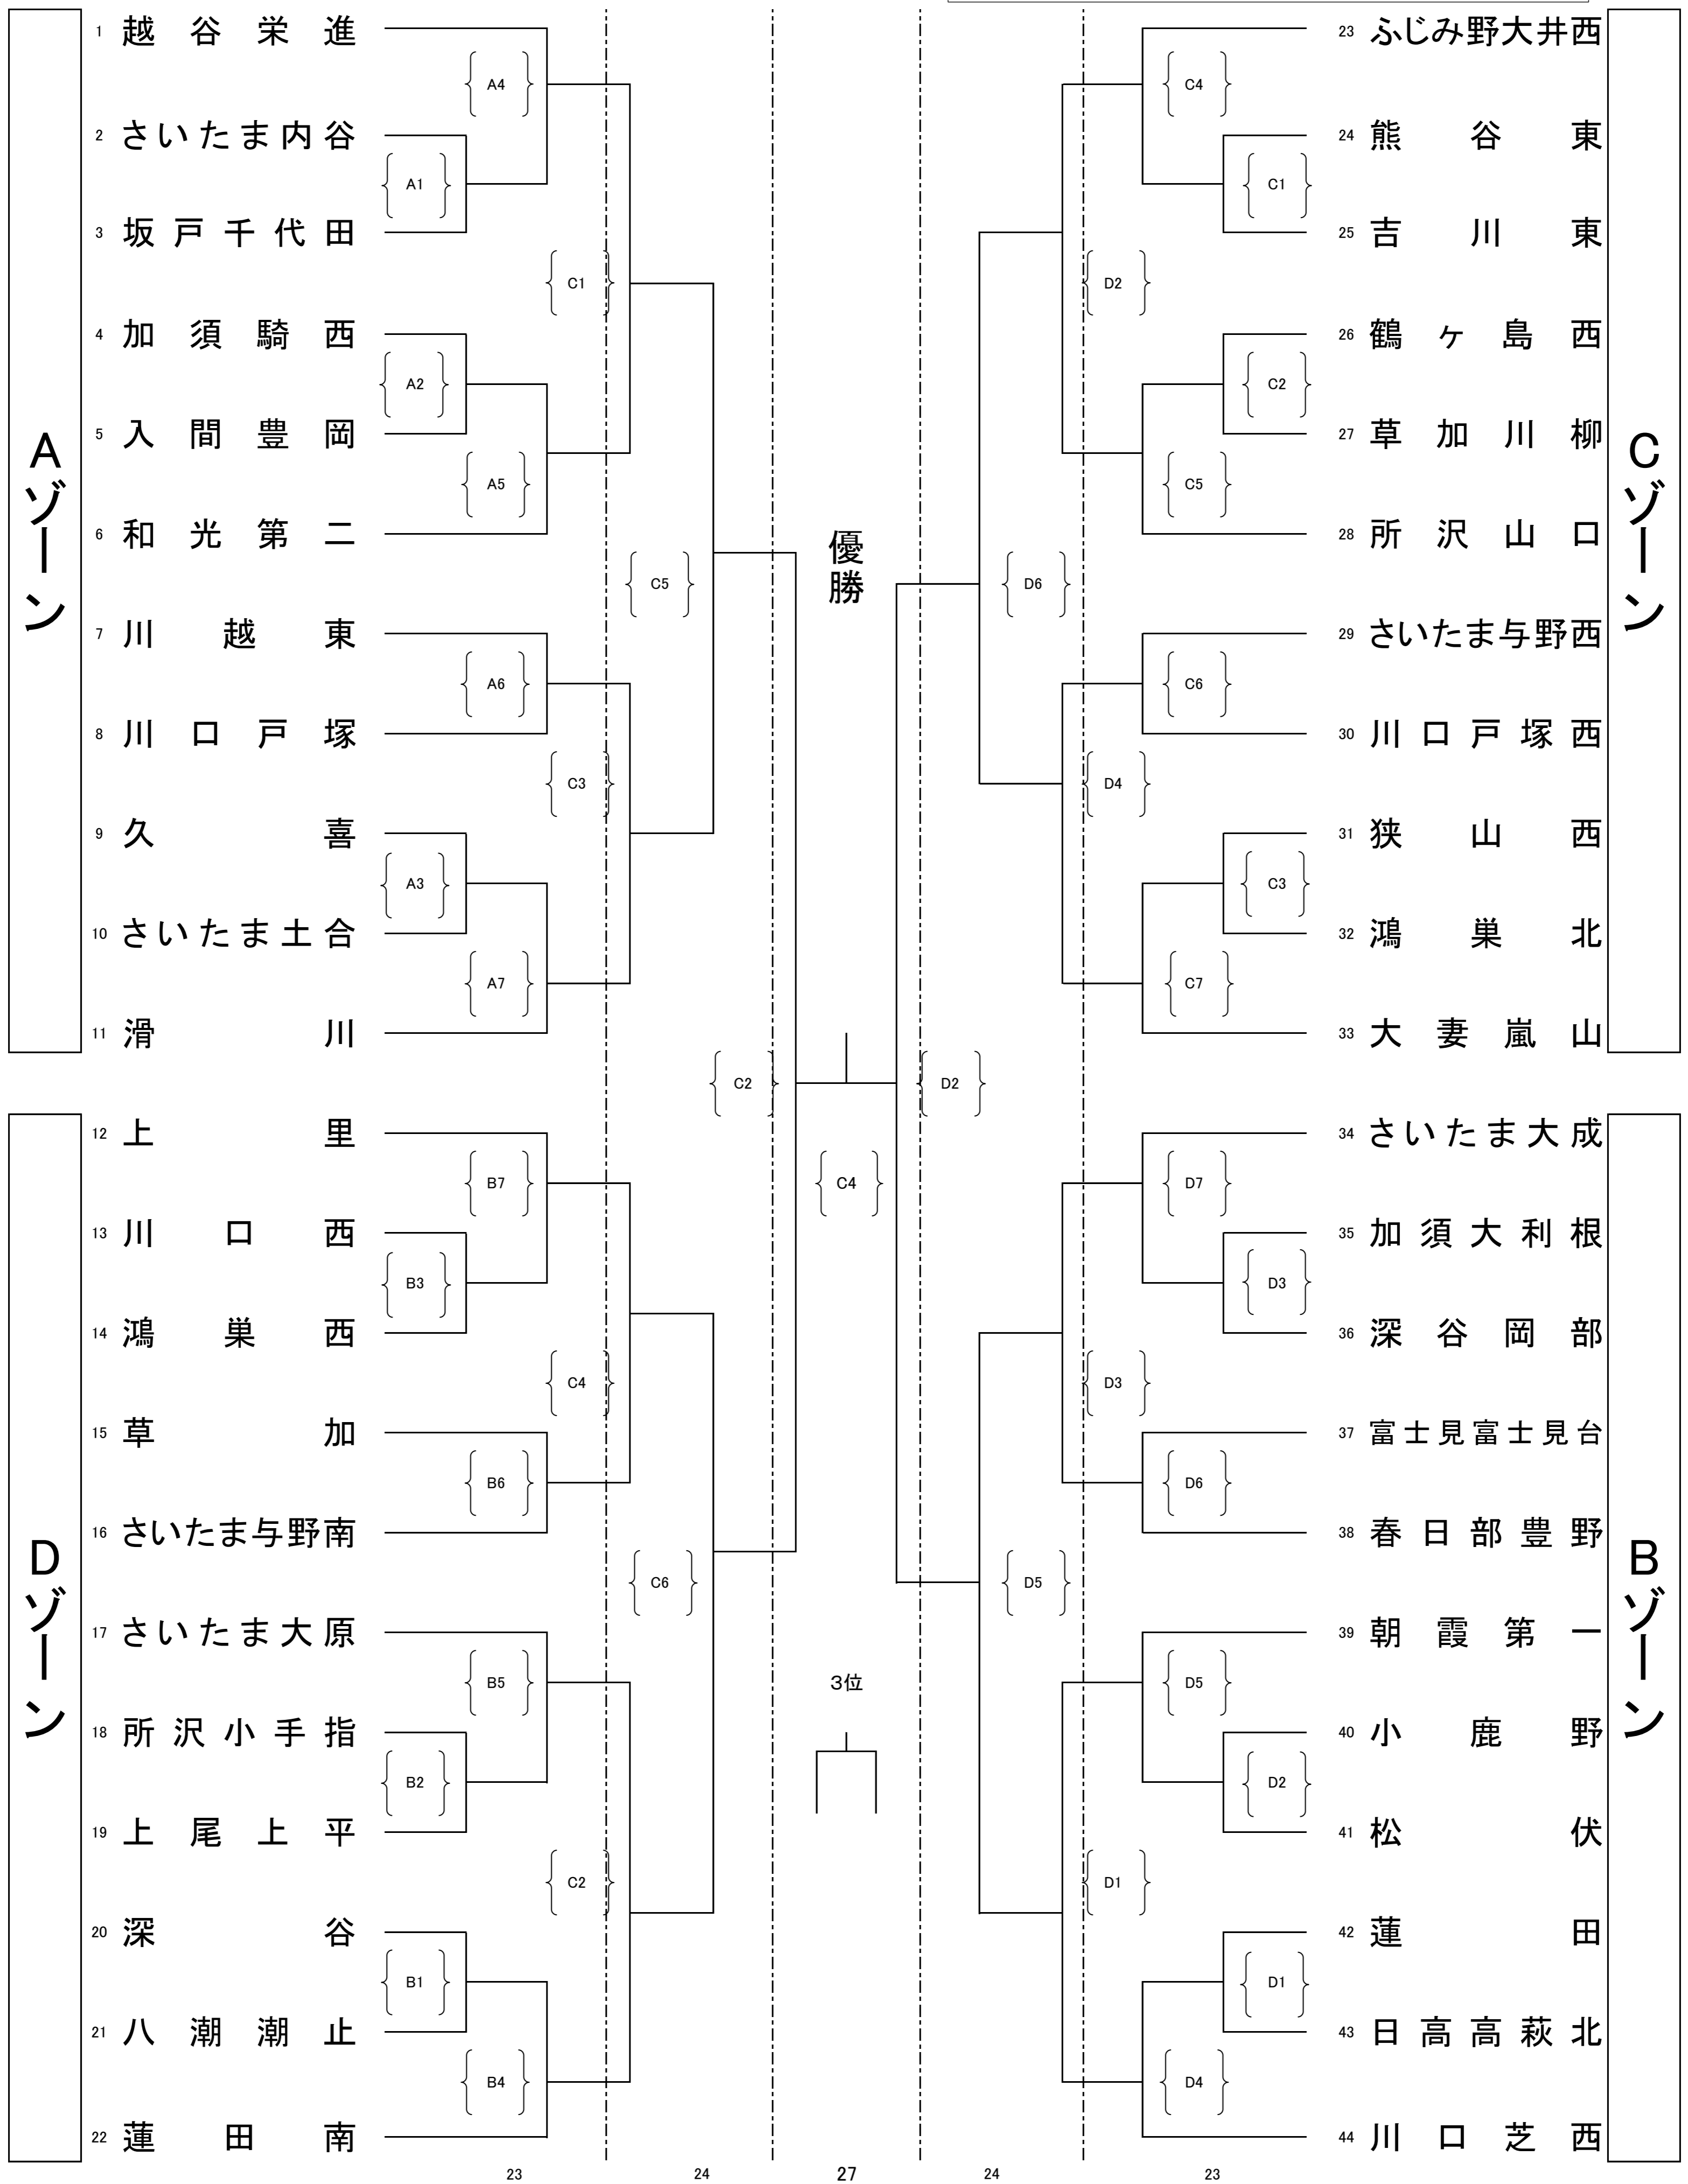

平成30年度埼玉県学校総合体育大会県大会兼全国・関東大会予選会 中学校バレーボール女子

7月23日(月) A B C D 本庄シルクドーム
7月24日(火) C D 本庄シルクドーム
7月27日(金) C D 本庄シルクドーム

決定戦	Aベスト8	Bベスト8	Cベスト8	Dベスト8	順位
Aベスト8		C5	C3	C1	
Bベスト8			D1	D3	
Cベスト8				D5	
Dベスト8					

第5代表
第6代表